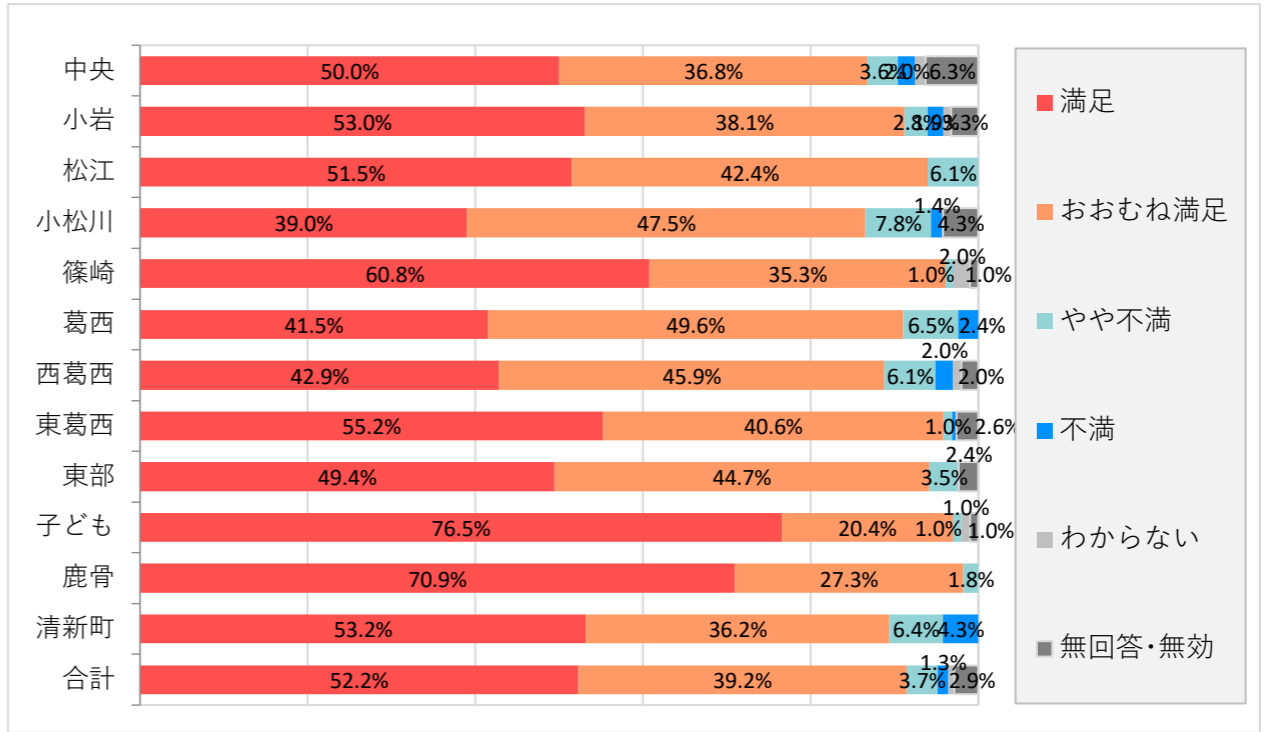

⑫企画展示

	満足		不満		わからない	無回答・無効
	1	2	3	4		
中央	49	79	10	1	120	43
小岩	29	46	5	0	116	19
松江	7	6	1	0	19	0
小松川	14	37	1	1	72	16
篠崎	26	29	7	0	34	6
葛西	18	35	6	1	62	1
西葛西	10	16	2	1	64	5
東葛西	23	44	3	2	107	13
東部	7	32	3	0	36	7
子ども	39	29	1	0	26	3
鹿骨	16	12	1	0	26	0
清新町	4	8	1	2	27	5
合計	242	373	41	8	709	118
	16.2%	25.0%	2.7%	0.5%	47.6%	7.9%

【4】施設・設備・その他サービス

⑬図書館内の機器の使いやすさ（OPAC〈検索機〉や自動貸出機）

	満足		不満			わからない	無回答・無効
	1	2	3	4	5		
中央	80	108	23	22	39	30	
小岩	53	71	26	13	41	11	
松江	11	9	3	1	9	0	
小松川	32	53	7	4	37	8	
篠崎	36	35	10	1	19	1	
葛西	33	53	9	4	24	0	
西葛西	24	38	9	3	19	5	
東葛西	55	70	13	9	36	9	
東部	18	31	11	3	14	8	
子ども	48	33	3	2	11	1	
鹿骨	25	14	5	2	9	0	
清新町	12	17	4	2	12	0	
合計	427	532	123	66	270	73	
	28.6%	35.7%	8.2%	4.4%	18.1%	4.9%	

⑭館内の環境と清潔感（広さ、混雑度、明るさ、入りやすさ）

	満足		不満			わからない	無回答・無効
	1	2	3	4	5		
中央	151	111	11	6	4	19	
小岩	114	82	6	4	2	7	
松江	17	14	2	0	0	0	
小松川	55	67	11	2	0	6	
篠崎	62	36	1	0	2	1	
葛西	51	61	8	3	0	0	
西葛西	42	45	6	2	1	2	
東葛西	106	78	2	1	0	5	
東部	42	38	3	0	0	2	
子ども	75	20	1	0	1	1	
鹿骨	39	15	1	0	0	0	
清新町	25	17	3	2	0	0	
合計	779	584	55	20	10	43	
	52.2%	39.2%	3.7%	1.3%	0.7%	2.9%	