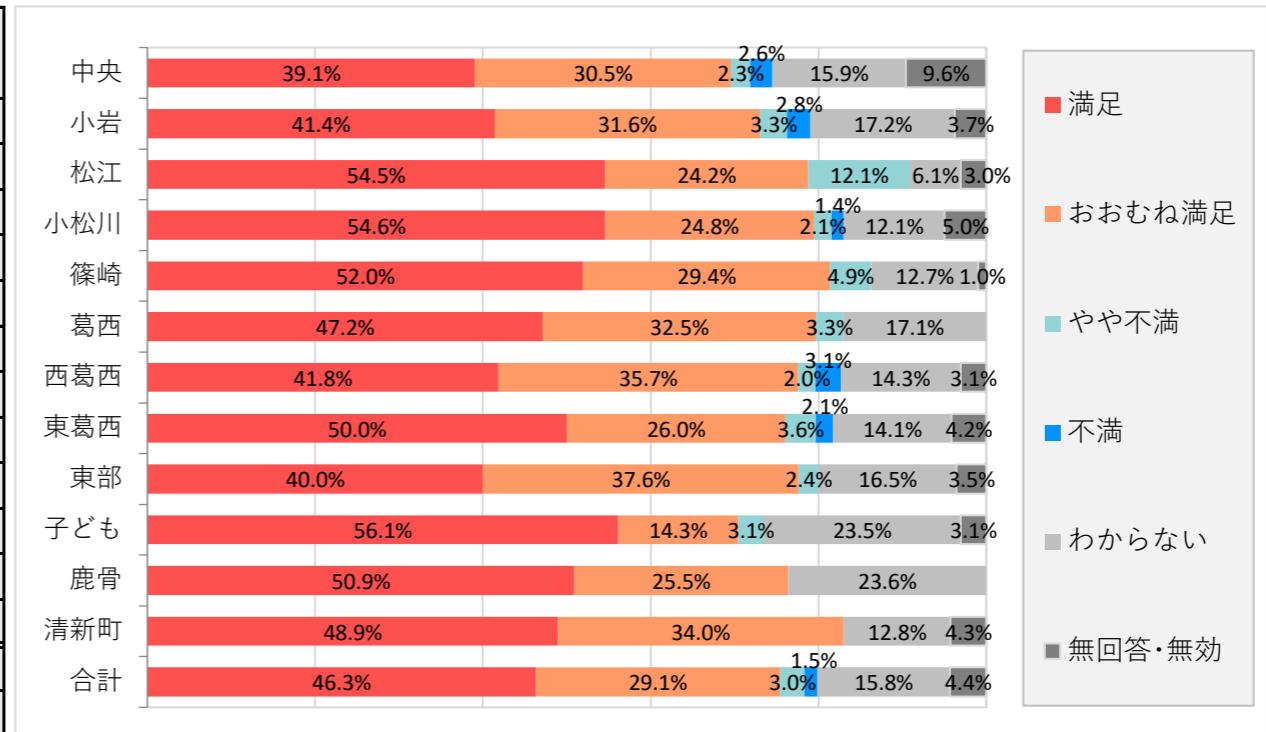

⑦予約・リクエストサービス

	満足		不満		わからない	無回答・無効
	1	2	3	4		
中央	118	92	7	8	48	29
小岩	89	68	7	6	37	8
松江	18	8	4	0	2	1
小松川	77	35	3	2	17	7
篠崎	53	30	5	0	13	1
葛西	58	40	4	0	21	0
西葛西	41	35	2	3	14	3
東葛西	96	50	7	4	27	8
東部	34	32	2	0	14	3
子ども	55	14	3	0	23	3
鹿骨	28	14	0	0	13	0
清新町	23	16	0	0	6	2
合計	690	434	44	23	235	65
	46.3%	29.1%	3.0%	1.5%	15.8%	4.4%