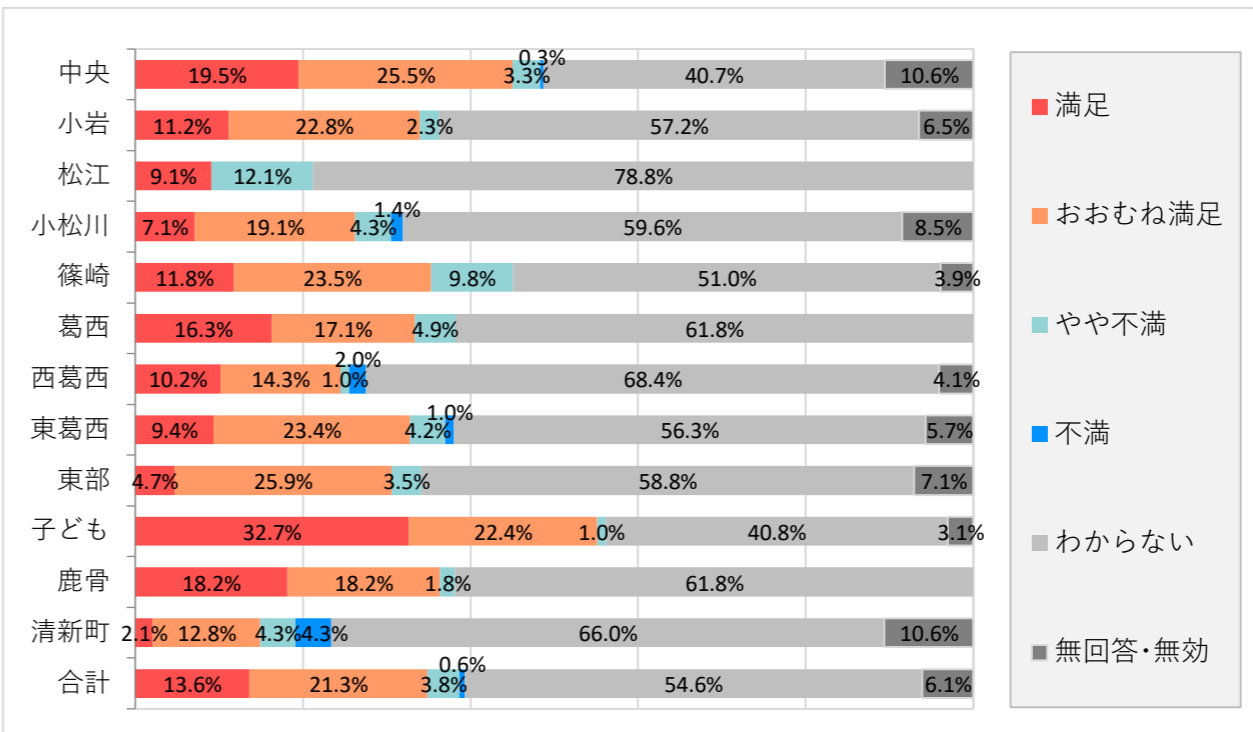

⑨図書館の開館時間

	満足		不満		わからない	無回答・無効
	1	2	3	4		
中央	167	94	7	6	7	21
小岩	124	77	2	5	3	4
松江	24	7	0	0	0	2
小松川	93	39	1	0	1	7
篠崎	61	33	6	0	2	0
葛西	82	39	0	0	2	0
西葛西	55	34	6	1	1	1
東葛西	123	61	2	1	2	3
東部	53	27	2	0	1	2
子ども	60	27	6	1	1	3
鹿骨	31	19	5	0	0	0
清新町	33	11	2	0	0	1
合計	906	468	39	14	20	44
	60.8%	31.4%	2.6%	0.9%	1.3%	3.0%

【3】イベント・行事

⑩児童向けお話し会、行事など

	満足		不満		わからない	無回答・無効
	1	2	3	4		
中央	38	51	7	0	162	44
小岩	28	25	5	0	137	20
松江	2	2	1	0	28	0
小松川	9	28	2	1	86	15
篠崎	9	18	5	1	62	7
葛西	19	19	2	1	82	0
西葛西	12	11	1	0	68	6
東葛西	18	41	2	0	117	14
東部	5	19	2	1	52	6
子ども	44	26	3	1	23	1
鹿骨	14	15	1	0	25	0
清新町	6	5	1	1	31	3
合計	204	260	32	6	873	116
	13.7%	17.4%	2.1%	0.4%	58.6%	7.8%

⑪講演会・映画会などのイベント、行事サービス

	満足		不満		わからない	無回答・無効
	1	2	3	4		
中央	59	77	10	1	123	32
小岩	24	49	5	0	123	14
松江	3	0	4	0	26	0
小松川	10	27	6	2	84	12
篠崎	12	24	10	0	52	4
葛西	20	21	6	0	76	0
西葛西	10	14	1	2	67	4
東葛西	18	45	8	2	108	11
東部	4	22	3	0	50	6
子ども	32	22	1	0	40	3
鹿骨	10	10	1	0	34	0
清新町	1	6	2	2	31	5
合計	203	317	57	9	814	91
	13.6%	21.3%	3.8%	0.6%	54.6%	6.1%