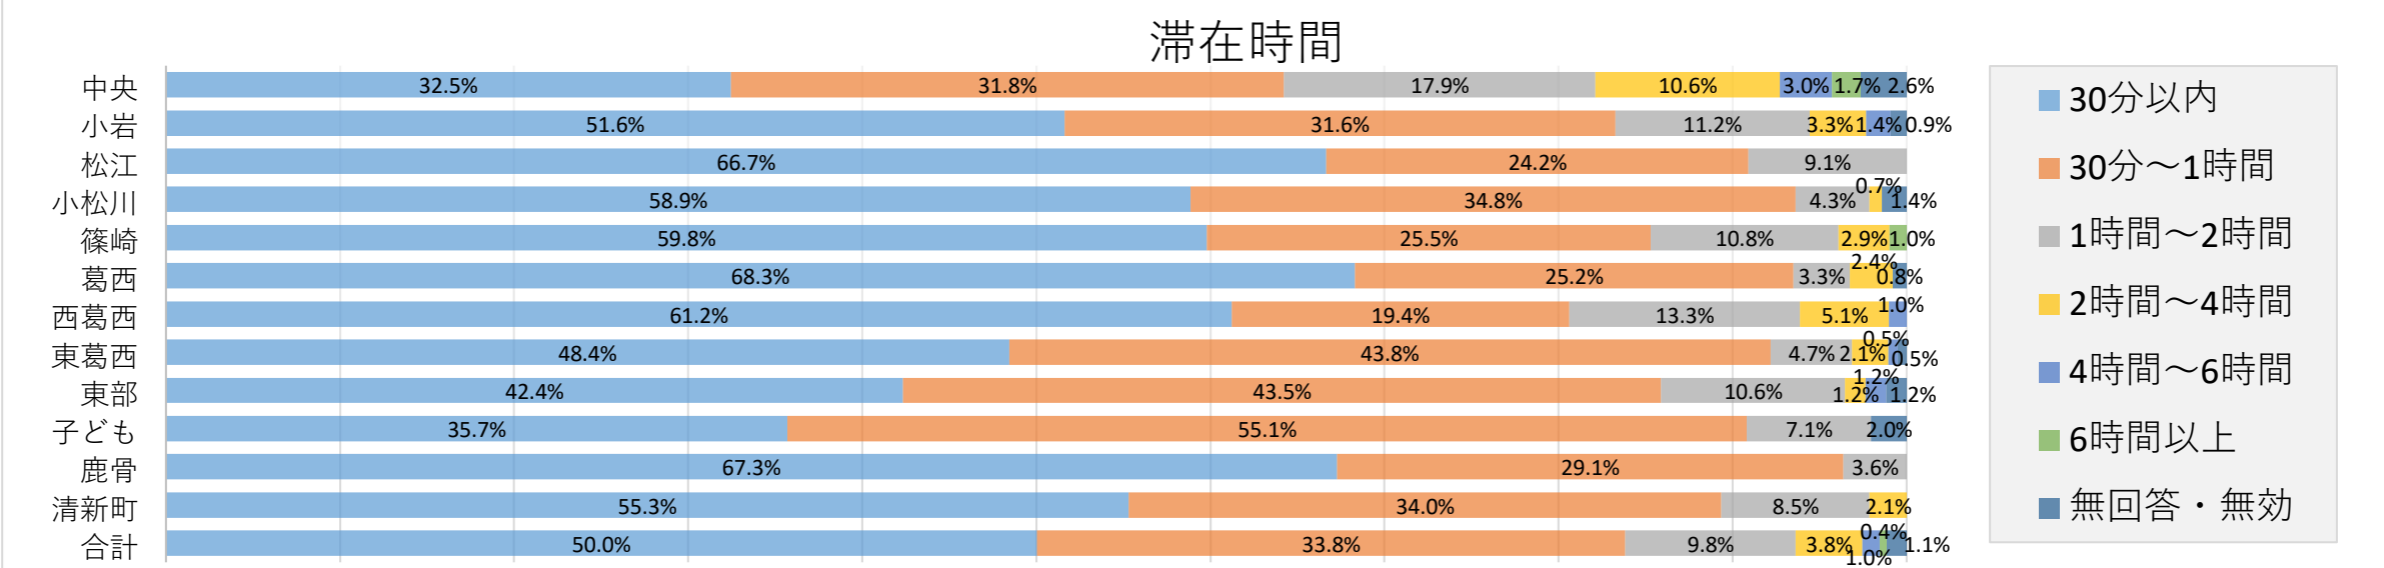

滞在時間

	30分以内		30分~1時間		1時間~2時間		2時間~4時間		4時間~6時間		6時間以上		無回答	
中央	98	32.5%	96	31.8%	54	17.9%	32	10.6%	9	3.0%	5	1.7%	8	2.6%
小岩	111	51.6%	68	31.6%	24	11.2%	7	3.3%	3	1.4%	0	0.0%	2	0.9%
松江	22	66.7%	8	24.2%	3	9.1%	0	0.0%	0	0.0%	0	0.0%	0	0.0%
小松川	83	58.9%	49	34.8%	6	4.3%	1	0.7%	0	0.0%	0	0.0%	2	1.4%
篠崎	61	59.8%	26	25.5%	11	10.8%	3	2.9%	0	0.0%	1	1.0%	0	0.0%
葛西	84	68.3%	31	25.2%	4	3.3%	3	2.4%	0	0.0%	0	0.0%	1	0.8%
西葛西	60	61.2%	19	19.4%	13	13.3%	5	5.1%	1	1.0%	0	0.0%	0	0.0%
東葛西	93	48.4%	84	43.8%	9	4.7%	4	2.1%	1	0.5%	0	0.0%	1	0.5%
東部	36	42.4%	37	43.5%	9	10.6%	1	1.2%	1	1.2%	0	0.0%	1	1.2%
子ども	35	35.7%	54	55.1%	7	7.1%	0	0.0%	0	0.0%	0	0.0%	2	2.0%
鹿骨	37	67.3%	16	29.1%	2	3.6%	0	0.0%	0	0.0%	0	0.0%	0	0.0%
清新町	26	55.3%	16	34.0%	4	8.5%	1	2.1%	0	0.0%	0	0.0%	0	0.0%
合計	746	50.0%	504	33.8%	146	9.8%	57	3.8%	15	1.0%	6	0.4%	17	1.1%