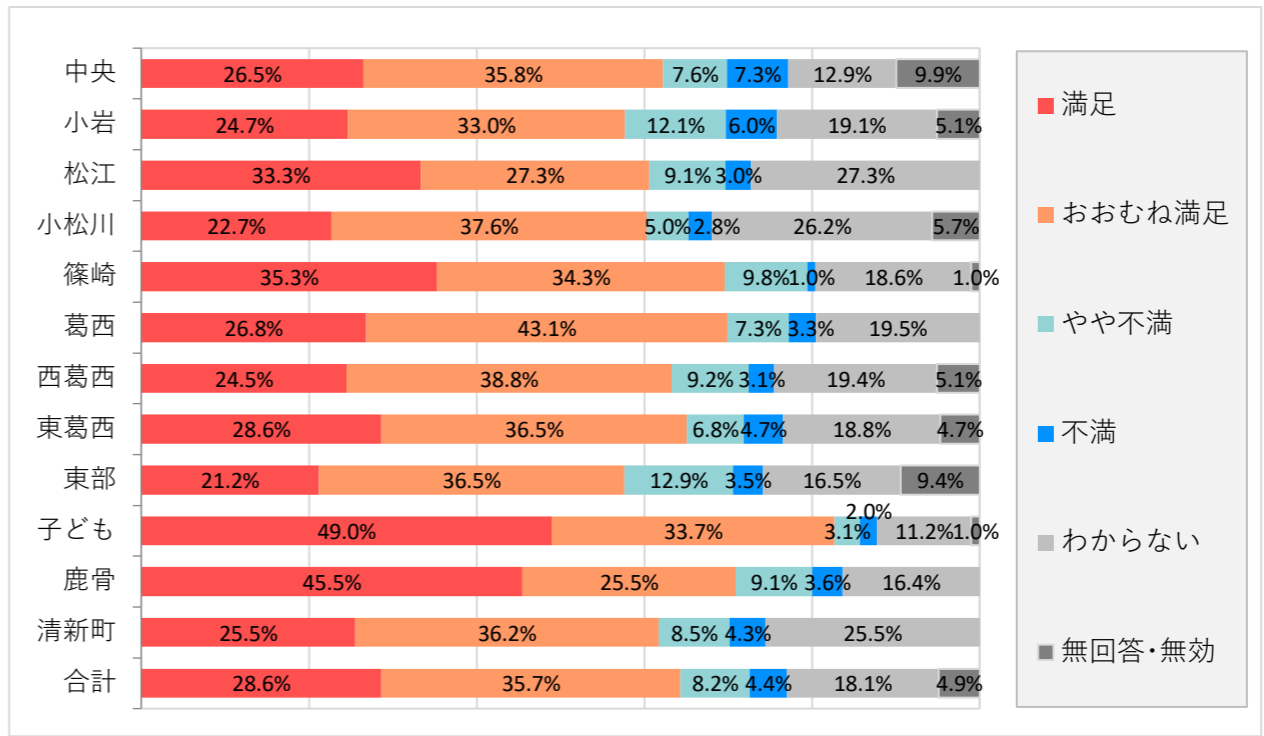

⑪講演会・映画会などのイベント、行事サービス

	満足		不満		わからない	無回答・無効
	1	2	3	4		
中央	59	77	10	1	123	32
小岩	24	49	5	0	123	14
松江	3	0	4	0	26	0
小松川	10	27	6	2	84	12
篠崎	12	24	10	0	52	4
葛西	20	21	6	0	76	0
西葛西	10	14	1	2	67	4
東葛西	18	45	8	2	108	11
東部	4	22	3	0	50	6
子ども	32	22	1	0	40	3
鹿骨	10	10	1	0	34	0
清新町	1	6	2	2	31	5
合計	203	317	57	9	814	91
	13.6%	21.3%	3.8%	0.6%	54.6%	6.1%

⑫企画展示

	満足		不満		わからない	無回答・無効
	1	2	3	4		
中央	49	79	10	1	120	43
小岩	29	46	5	0	116	19
松江	7	6	1	0	19	0
小松川	14	37	1	1	72	16
篠崎	26	29	7	0	34	6
葛西	18	35	6	1	62	1
西葛西	10	16	2	1	64	5
東葛西	23	44	3	2	107	13
東部	7	32	3	0	36	7
子ども	39	29	1	0	26	3
鹿骨	16	12	1	0	26	0
清新町	4	8	1	2	27	5
合計	242	373	41	8	709	118
	16.2%	25.0%	2.7%	0.5%	47.6%	7.9%

【4】施設・設備・その他サービス

⑬図書館内の機器の使いやすさ（OPAC〈検索機〉や自動貸出機）

	満足		不満			わからない	無回答・無効
	1	2	3	4	5		
中央	80	108	23	22	39	30	
小岩	53	71	26	13	41	11	
松江	11	9	3	1	9	0	
小松川	32	53	7	4	37	8	
篠崎	36	35	10	1	19	1	
葛西	33	53	9	4	24	0	
西葛西	24	38	9	3	19	5	
東葛西	55	70	13	9	36	9	
東部	18	31	11	3	14	8	
子ども	48	33	3	2	11	1	
鹿骨	25	14	5	2	9	0	
清新町	12	17	4	2	12	0	
合計	427	532	123	66	270	73	
	28.6%	35.7%	8.2%	4.4%	18.1%	4.9%	

⑭館内の環境と清潔感（広さ、混雑度、明るさ、入りやすさ）

	満足		不満			わからない	無回答・無効
	1	2	3	4	5		
中央	151	111	11	6	4	19	
小岩	114	82	6	4	2	7	
松江	17	14	2	0	0	0	
小松川	55	67	11	2	0	6	
篠崎	62	36	1	0	2	1	
葛西	51	61	8	3	0	0	
西葛西	42	45	6	2	1	2	
東葛西	106	78	2	1	0	5	
東部	42	38	3	0	0	2	
子ども	75	20	1	0	1	1	
鹿骨	39	15	1	0	0	0	
清新町	25	17	3	2	0	0	
合計	779	584	55	20	10	43	
	52.2%	39.2%	3.7%	1.3%	0.7%	2.9%	