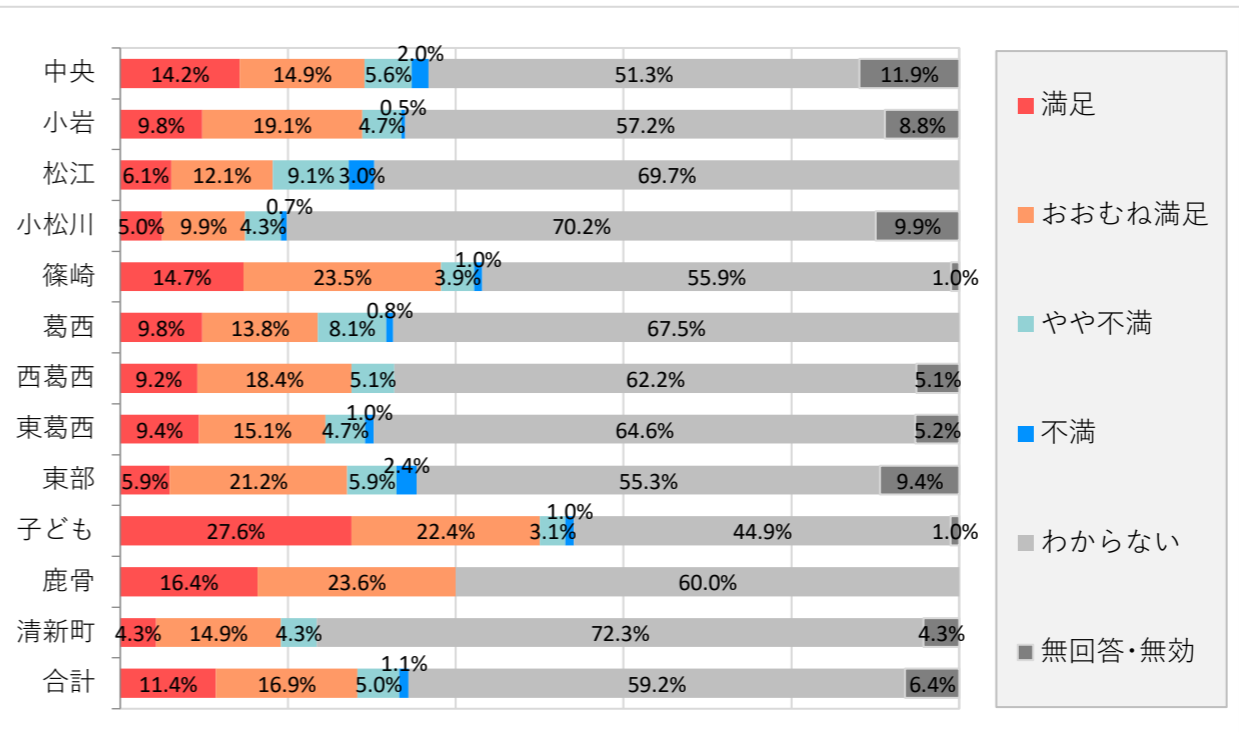

⑯書架の室内表示と探しやすさ（判りやすさ、整理されているか）

	満足		不満			わからない	無回答・無効
	1	2	3	4	5		
中央	107	131	23	4	14	23	
小岩	82	93	11	4	18	7	
松江	16	12	3	0	2	0	
小松川	44	70	11	2	6	8	
篠崎	51	41	4	1	4	1	
葛西	40	61	15	3	4	0	
西葛西	32	44	13	3	4	2	
東葛西	69	97	12	4	4	6	
東部	34	37	11	0	1	2	
子ども	59	27	7	1	3	1	
鹿骨	28	27	0	0	0	0	
清新町	18	24	2	2	1	0	
合計	580	664	112	24	61	50	
	38.9%	44.5%	7.5%	1.6%	4.1%	3.4%	

⑰バリアフリー対応（車椅子での通行など）

	満足		不満		わからない	無回答・無効
	1	2	3	4		
中央	63	85	8	3	102	41
小岩	48	53	3	2	92	17
松江	7	4	0	0	22	0
小松川	14	24	7	12	70	14
篠崎	34	31	3	0	32	2
葛西	22	38	10	5	48	0
西葛西	19	23	6	0	47	3
東葛西	42	40	2	2	97	9
東部	17	23	3	0	35	7
子ども	55	19	2	0	20	2
鹿骨	16	19	0	0	20	0
清新町	13	9	1	1	22	1
合計	350	368	45	25	607	96
	23.5%	24.7%	3.0%	1.7%	40.7%	6.4%

⑱館内での情報提供（新刊案内・配布物・掲示物など）

	満足		不満		わからない	無回答・無効
	1	2	3	4		
中央	82	119	17	5	50	29
小岩	57	82	18	2	43	13
松江	9	13	5	0	6	0
小松川	24	62	11	1	32	11
篠崎	34	44	6	0	17	1
葛西	30	58	9	0	26	0
西葛西	20	35	10	1	26	6
東葛西	51	84	13	1	36	7
東部	26	38	5	0	12	4
子ども	52	30	2	1	12	1
鹿骨	27	20	0	0	8	0
清新町	12	15	4	0	15	1
合計	424	600	100	11	283	73
	28.4%	40.2%	6.7%	0.7%	19.0%	4.9%

⑲館外での情報提供（XやYouTubeなどのSNS）

	満足		不満		わからない	無回答・無効
	1	2	3	4		
中央	43	45	17	6	155	36
小岩	21	41	10	1	123	19
松江	2	4	3	1	23	0
小松川	7	14	6	1	99	14
篠崎	15	24	4	1	57	1
葛西	12	17	10	1	83	0
西葛西	9	18	5	0	61	5
東葛西	18	29	9	2	124	10
東部	5	18	5	2	47	8
子ども	27	22	3	1	44	1
鹿骨	9	13	0	0	33	0
清新町	2	7	2	0	34	2
合計	170	252	74	16	883	96
	11.4%	16.9%	5.0%	1.1%	59.2%	6.4%