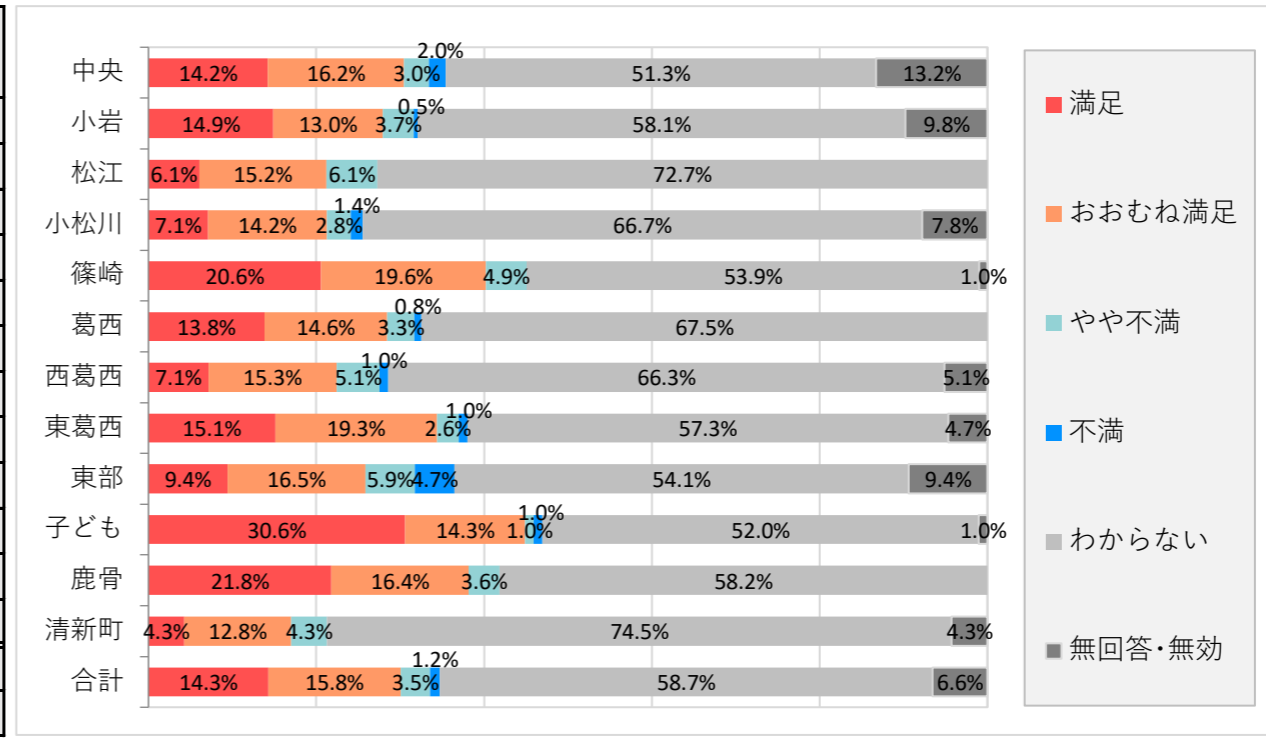

⑪図書館サテライトでのサービス

	満足		不満		わからない	無回答・無効	
	1	2	3	4			5
中央	43	49	9	6	155	40	
小岩	32	28	8	1	125	21	
松江	2	5	2	0	24	0	
小松川	10	20	4	2	94	11	
篠崎	21	20	5	0	55	1	
葛西	17	18	4	1	83	0	
西葛西	7	15	5	1	65	5	
東葛西	29	37	5	2	110	9	
東部	8	14	5	4	46	8	
子ども	30	14	1	1	51	1	
鹿骨	12	9	2	0	32	0	
清新町	2	6	2	0	35	2	
合計	213	235	52	18	875	98	
	14.3%	15.8%	3.5%	1.2%	58.7%	6.6%