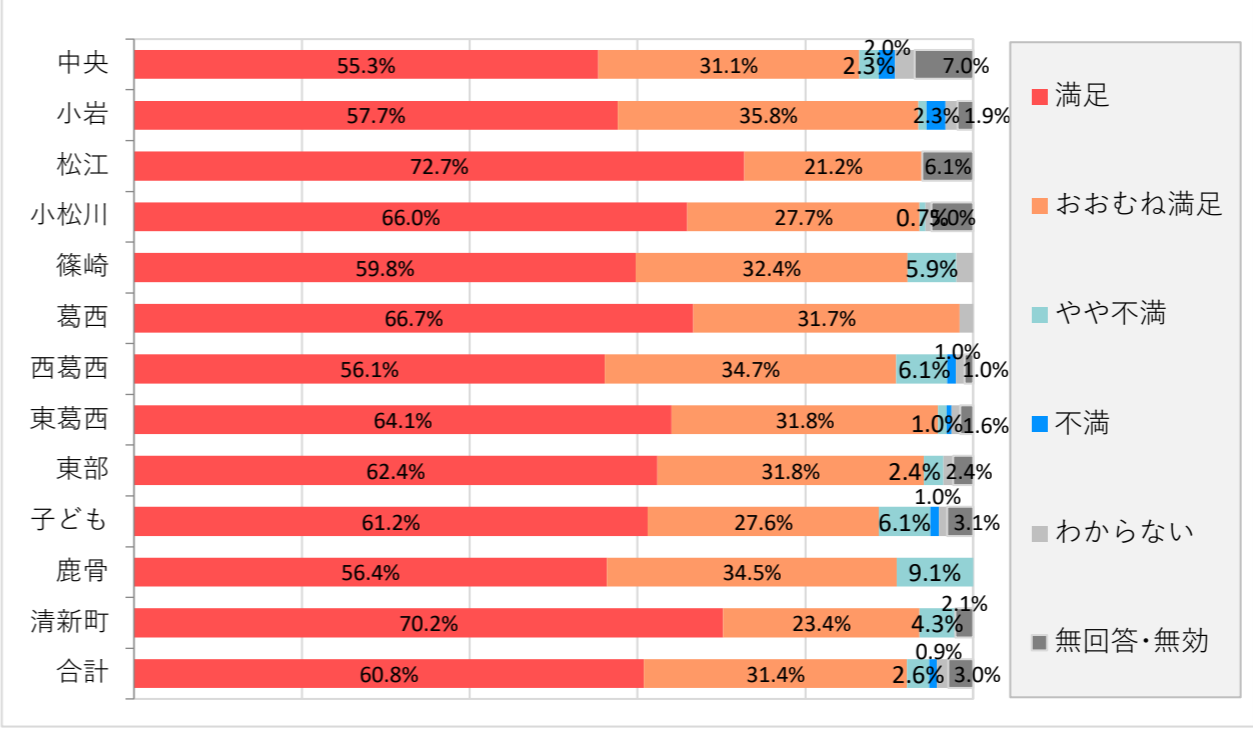

⑨図書館の開館時間

	満足		不満		わからない	無回答・無効
	1	2	3	4		
中央	167	94	7	6	7	21
小岩	124	77	2	5	3	4
松江	24	7	0	0	0	2
小松川	93	39	1	0	1	7
篠崎	61	33	6	0	2	0
葛西	82	39	0	0	2	0
西葛西	55	34	6	1	1	1
東葛西	123	61	2	1	2	3
東部	53	27	2	0	1	2
子ども	60	27	6	1	1	3
鹿骨	31	19	5	0	0	0
清新町	33	11	2	0	0	1
合計	906	468	39	14	20	44
	60.8%	31.4%	2.6%	0.9%	1.3%	3.0%