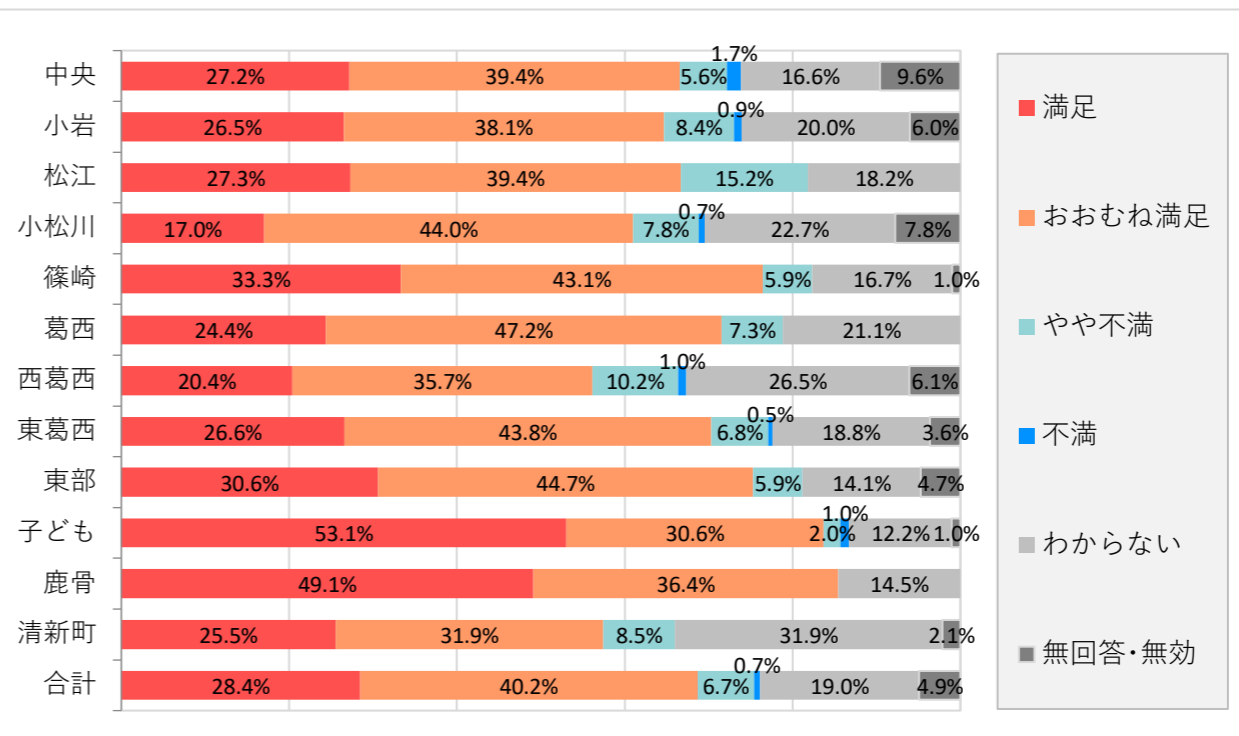

⑱館内での情報提供（新刊案内・配布物・掲示物など）

	満足		不満		わからない	無回答・無効
	1	2	3	4		
中央	82	119	17	5	50	29
小岩	57	82	18	2	43	13
松江	9	13	5	0	6	0
小松川	24	62	11	1	32	11
篠崎	34	44	6	0	17	1
葛西	30	58	9	0	26	0
西葛西	20	35	10	1	26	6
東葛西	51	84	13	1	36	7
東部	26	38	5	0	12	4
子ども	52	30	2	1	12	1
鹿骨	27	20	0	0	8	0
清新町	12	15	4	0	15	1
合計	424	600	100	11	283	73
	28.4%	40.2%	6.7%	0.7%	19.0%	4.9%