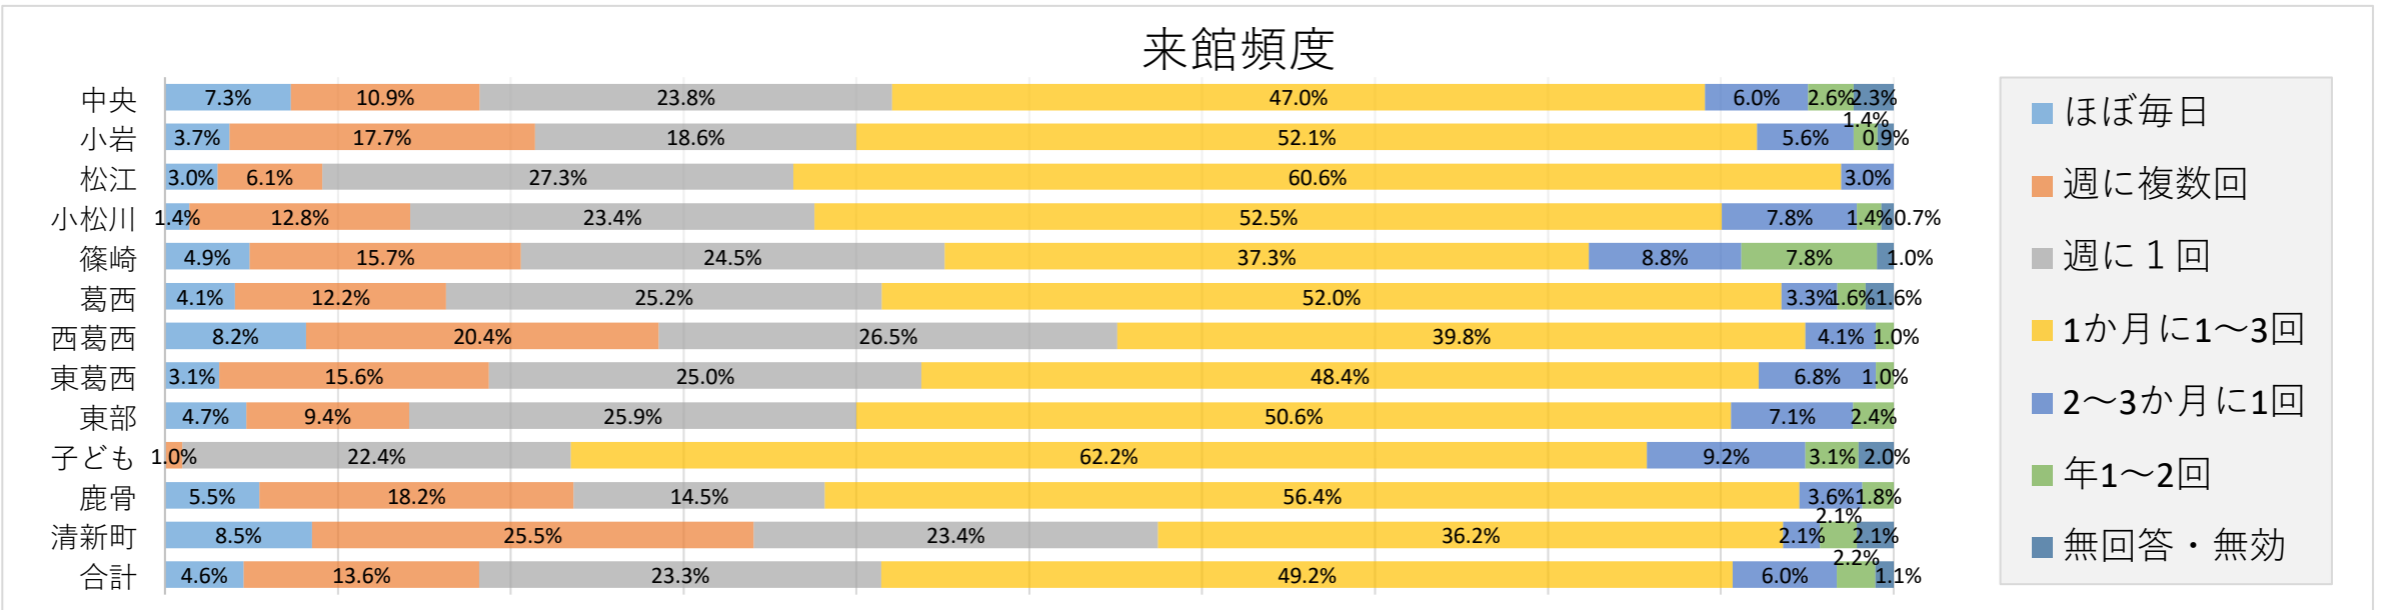

年代

お住まい

	区内在住		区内在勤		区内在学		区外在住		無回答・無効	
中央	246	81.5%	10	3.3%	4	1.3%	37	12.3%	5	1.7%
小岩	196	91.2%	5	2.3%	0	0.0%	12	5.6%	2	0.9%
松江	29	87.9%	1	3.0%	0	0.0%	2	6.1%	1	3.0%
小松川	131	92.9%	1	0.7%	1	0.7%	6	4.3%	2	1.4%
篠崎	96	94.1%	1	1.0%	1	1.0%	4	3.9%	0	0.0%
葛西	122	99.2%	0	0.0%	0	0.0%	1	0.8%	0	0.0%
西葛西	95	96.9%	0	0.0%	0	0.0%	3	3.1%	0	0.0%
東葛西	183	95.3%	3	1.6%	1	0.5%	4	2.1%	1	0.5%
東部	80	94.1%	2	2.4%	0	0.0%	2	2.4%	1	1.2%
子ども	86	87.8%	1	1.0%	0	0.0%	11	11.2%	0	0.0%
鹿骨	54	98.2%	1	1.8%	0	0.0%	0	0.0%	0	0.0%
清新町	46	97.9%	0	0.0%	0	0.0%	0	0.0%	1	2.1%
合計	1364	91.5%	25	1.7%	7	0.5%	82	5.5%	13	0.9%

来館頻度

	ほぼ毎日		週に複数回		週に1回		1か月に1~3回		2~3か月に1回		年1~2回		無回答・無効	
中央	22	7.3%	33	10.9%	72	23.8%	142	47.0%	18	6.0%	8	2.6%	7	2.3%
小岩	8	3.7%	38	17.7%	40	18.6%	112	52.1%	12	5.6%	3	1.4%	2	0.9%
松江	1	3.0%	2	6.1%	9	27.3%	20	60.6%	1	3.0%	0	0.0%	0	0.0%
小松川	2	1.4%	18	12.8%	33	23.4%	74	52.5%	11	7.8%	2	1.4%	1	0.7%
篠崎	5	4.9%	16	15.7%	25	24.5%	38	37.3%	9	8.8%	8	7.8%	1	1.0%
葛西	5	4.1%	15	12.2%	31	25.2%	64	52.0%	4	3.3%	2	1.6%	2	1.6%
西葛西	8	8.2%	20	20.4%	26	26.5%	39	39.8%	4	4.1%	1	1.0%	0	0.0%
東葛西	6	3.1%	30	15.6%	48	25.0%	93	48.4%	13	6.8%	2	1.0%	0	0.0%
東部	4	4.7%	8	9.4%	22	25.9%	43	50.6%	6	7.1%	2	2.4%	0	0.0%
子ども	0	0.0%	1	1.0%	22	22.4%	61	62.2%	9	9.2%	3	3.1%	2	2.0%
鹿骨	3	5.5%	10	18.2%	8	14.5%	31	56.4%	2	3.6%	1	1.8%	0	0.0%
清新町	4	8.5%	12	25.5%	11	23.4%	17	36.2%	1	2.1%	1	2.1%	1	2.1%
合計	68	4.6%	203	13.6%	347	23.3%	734	49.2%	90	6.0%	33	2.2%	16	1.1%