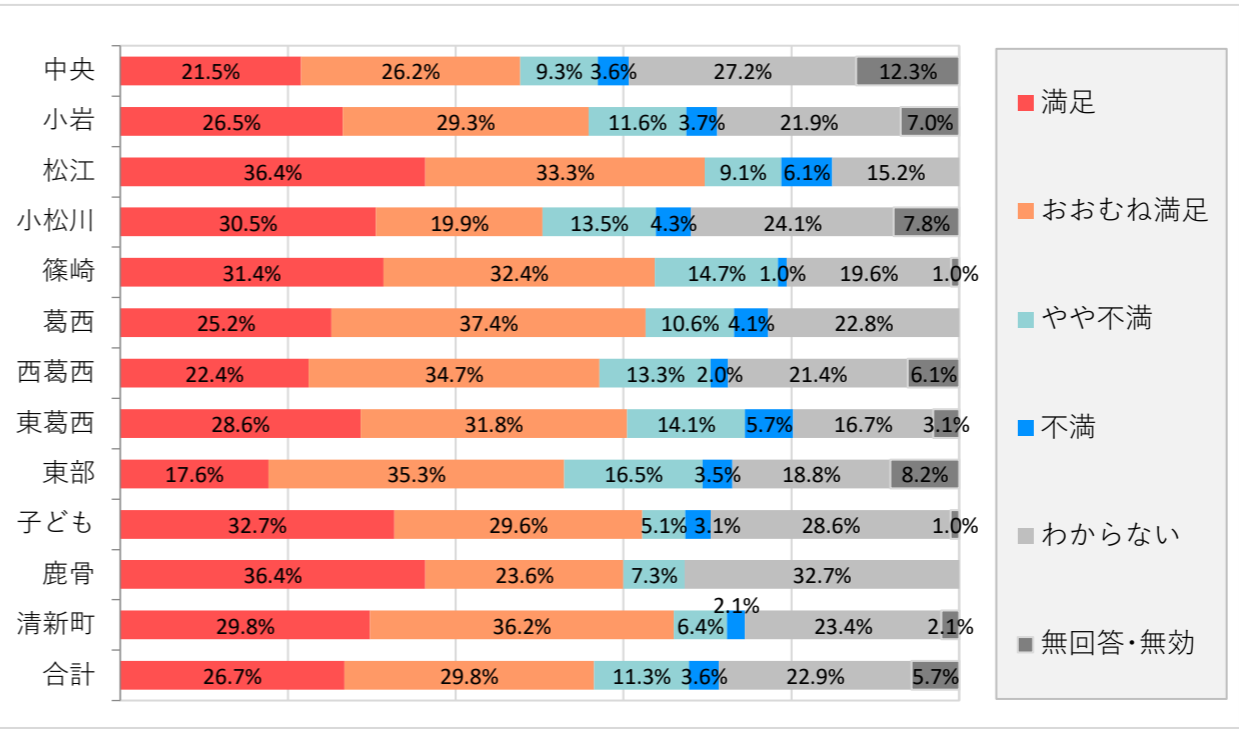

⑳図書館ホームページでのサービス（資料の検索・予約など）

	満足		不満		わからない	無回答・無効
	1	2	3	4		
中央	65	79	28	11	82	37
小岩	57	63	25	8	47	15
松江	12	11	3	2	5	0
小松川	43	28	19	6	34	11
篠崎	32	33	15	1	20	1
葛西	31	46	13	5	28	0
西葛西	22	34	13	2	21	6
東葛西	55	61	27	11	32	6
東部	15	30	14	3	16	7
子ども	32	29	5	3	28	1
鹿骨	20	13	4	0	18	0
清新町	14	17	3	1	11	1
合計	398	444	169	53	342	85
	26.7%	29.8%	11.3%	3.6%	22.9%	5.7%