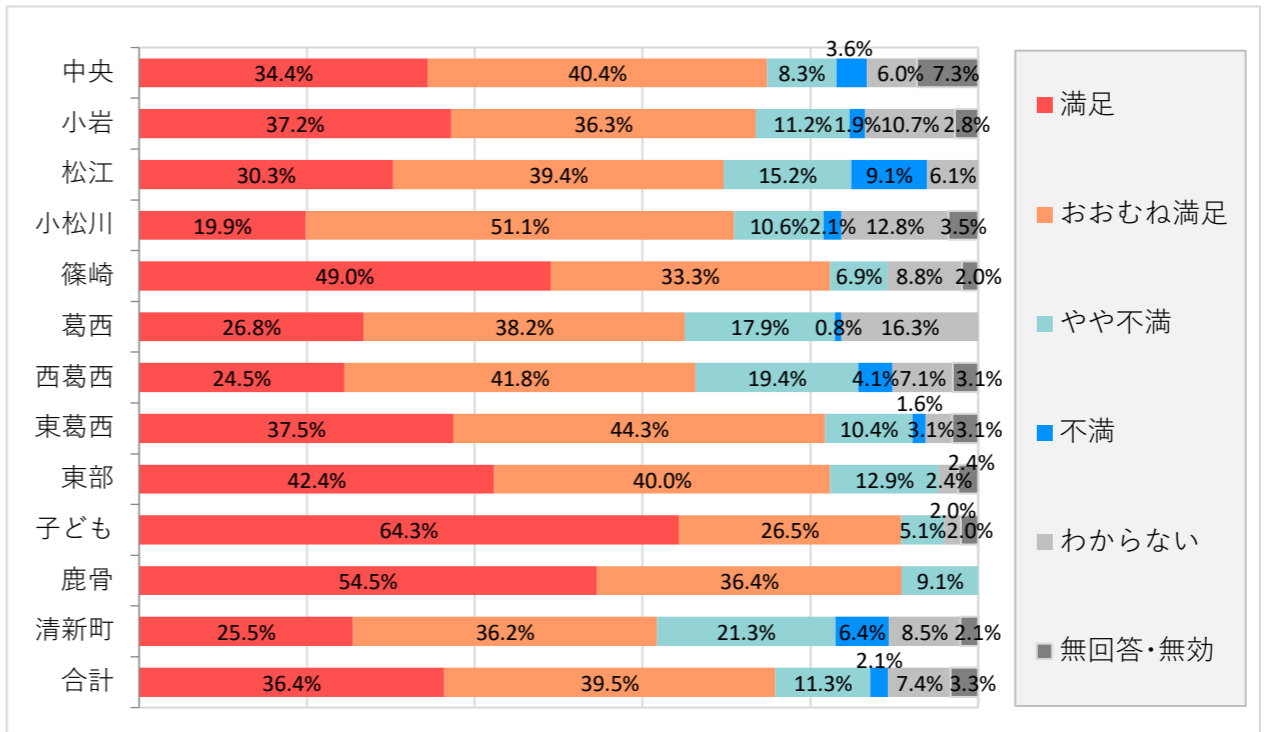

⑮閲覧席・読書席（広さ、混雑度、明るさ、数など）

	満足		不満			わからない	無回答・無効
	1	2	3	4	5		
中央	104	122	25	11	18	22	
小岩	80	78	24	4	23	6	
松江	10	13	5	3	2	0	
小松川	28	72	15	3	18	5	
篠崎	50	34	7	0	9	2	
葛西	33	47	22	1	20	0	
西葛西	24	41	19	4	7	3	
東葛西	72	85	20	3	6	6	
東部	36	34	11	0	2	2	
子ども	63	26	5	0	2	2	
鹿骨	30	20	5	0	0	0	
清新町	12	17	10	3	4	1	
合計	542	589	168	32	111	49	
	36.4%	39.5%	11.3%	2.1%	7.4%	3.3%