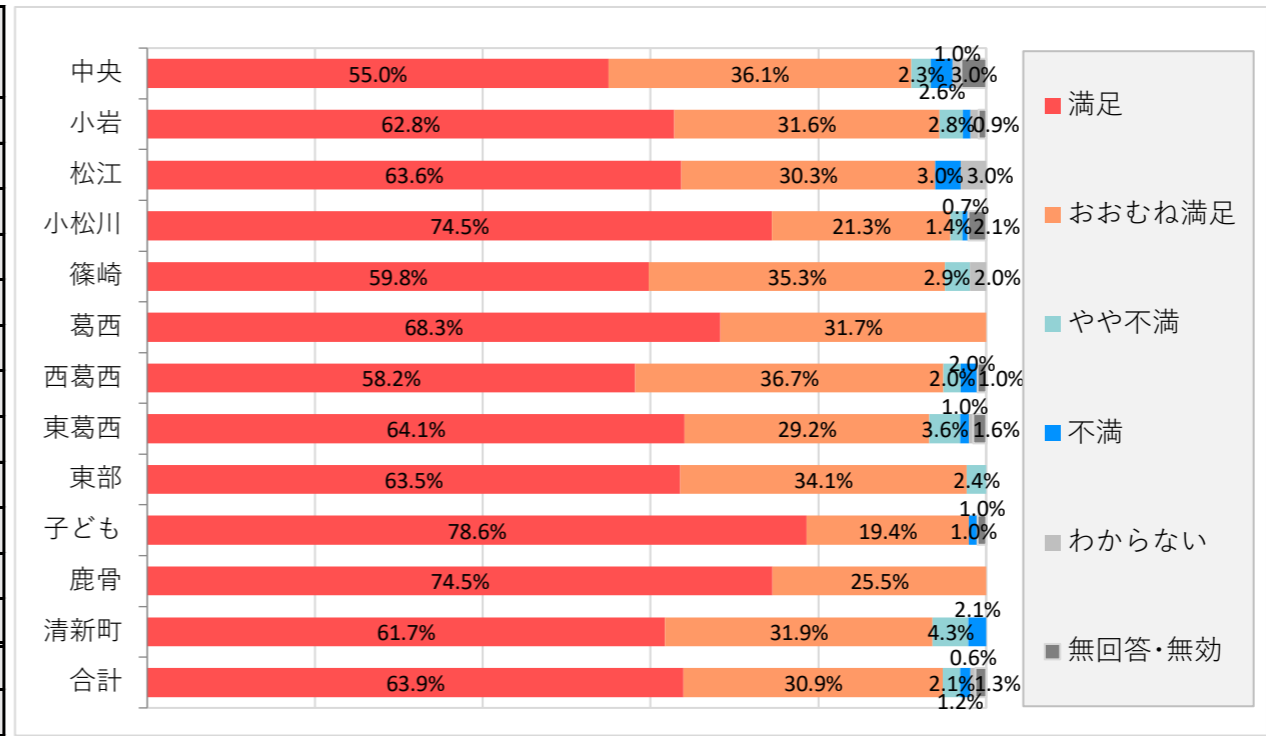

④視聴覚資料 (CD、DVD) の充実度

	満足		不満		わからない	無回答・無効
	1	2	3	4		
中央	24	55	8	5	167	43
小岩	11	26	12	4	144	18
松江	0	1	1	2	28	1
小松川	6	15	5	2	93	20
篠崎	11	16	1	2	64	8
葛西	6	20	4	1	92	0
西葛西	6	13	4	2	68	5
東葛西	15	30	7	2	122	16
東部	4	9	5	3	58	6
子ども	21	11	2	0	62	2
鹿骨	2	6	0	3	44	0
清新町	3	4	4	1	32	3
合計	109	206	53	27	974	122
	7.3%	13.8%	3.6%	1.8%	65.3%	8.2%

【2】スタッフの接遇・サービスレベル

⑤職員の態度・言葉づかい・身だしなみ

	満足		不満		わからない	無回答・無効
	1	2	3	4		
中央	166	109	7	8	3	9
小岩	135	68	6	2	2	2
松江	21	10	0	1	1	0
小松川	105	30	2	1	0	3
篠崎	61	36	3	0	2	0
葛西	84	39	0	0	0	0
西葛西	57	36	2	2	0	1
東葛西	123	56	7	2	1	3
東部	54	29	2	0	0	0
子ども	77	19	0	1	0	1
鹿骨	41	14	0	0	0	0
清新町	29	15	2	1	0	0
合計	953	461	31	18	9	19
	63.9%	30.9%	2.1%	1.2%	0.6%	1.3%