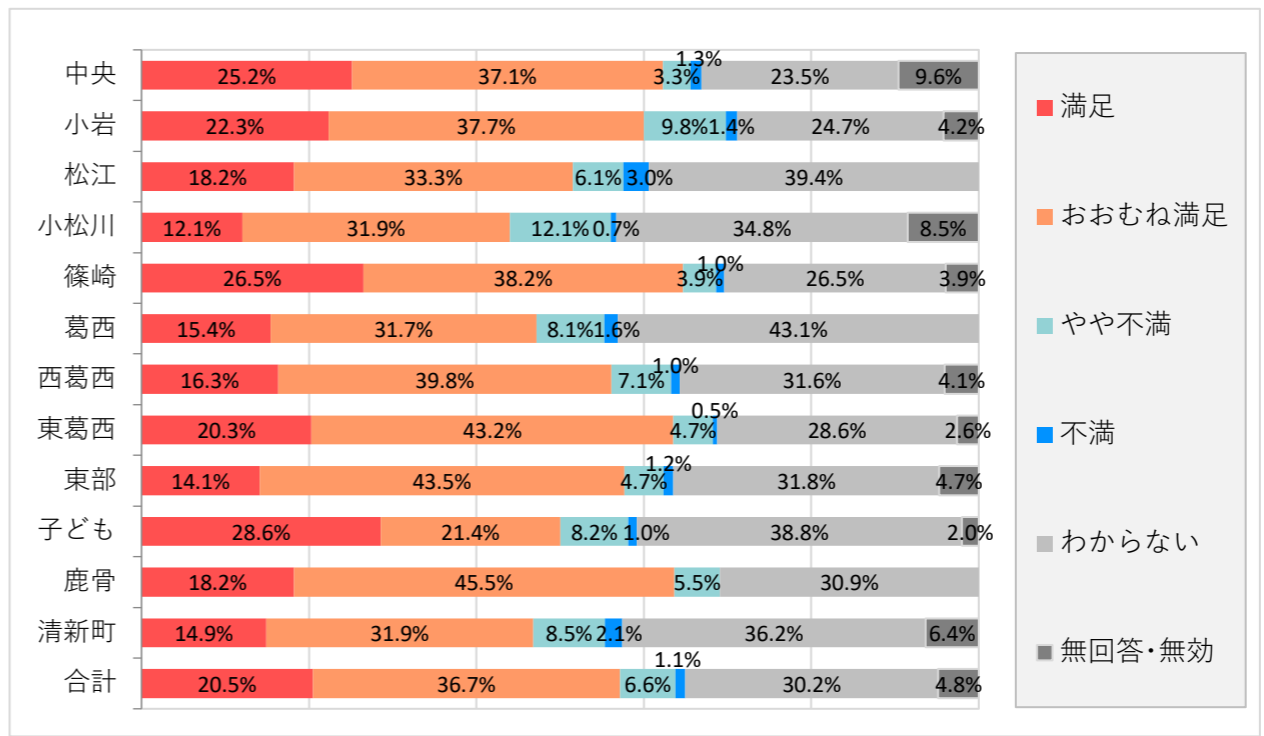

来館目的

	図書館資料の貸出・返却		図書館資料の予約		イベント等の参加		調べ物をする		インターネットの利用		館内で資料を読む		Wi-Fi、持ち込みPC席、閲覧席などの設備利用		無回答・無効	
中央	229	48.9%	35	7.5%	64	13.7%	35	7.5%	12	2.6%	58	12.4%	21	4.5%	14	3.0%
小岩	202	60.3%	31	9.3%	10	3.0%	24	7.2%	6	1.8%	46	13.7%	14	4.2%	2	0.6%
松江	32	65.3%	5	10.2%	0	0.0%	3	6.1%	0	0.0%	8	16.3%	1	2.0%	0	0.0%
小松川	134	60.9%	21	9.5%	13	5.9%	10	4.5%	1	0.5%	31	14.1%	5	2.3%	5	2.3%
篠崎	92	55.1%	16	9.6%	3	1.8%	16	9.6%	3	1.8%	22	13.2%	14	8.4%	1	0.6%
葛西	118	65.2%	11	6.1%	8	4.4%	13	7.2%	1	0.6%	22	12.2%	6	3.3%	2	1.1%
西葛西	91	58.0%	14	8.9%	9	5.7%	6	3.8%	4	2.5%	26	16.6%	5	3.2%	2	1.3%
東葛西	185	62.9%	21	7.1%	17	5.8%	13	4.4%	4	1.4%	45	15.3%	6	2.0%	3	1.0%
東部	83	59.7%	12	8.6%	8	5.8%	11	7.9%	1	0.7%	19	13.7%	4	2.9%	1	0.7%
子ども	95	69.9%	6	4.4%	21	15.4%	1	0.7%	1	0.7%	11	8.1%	0	0.0%	1	0.7%
鹿骨	53	62.4%	6	7.1%	7	8.2%	7	8.2%	0	0.0%	12	14.1%	0	0.0%	0	0.0%
清新町	43	63.2%	9	13.2%	0	0.0%	1	1.5%	1	1.5%	13	19.1%	1	1.5%	0	0.0%
合計	1357	59.0%	187	8.1%	160	7.0%	140	6.1%	34	1.5%	313	13.6%	77	3.3%	31	1.3%

来館目的

B. 図書館の利用満足度

【1】所蔵資料

①本・新刊書・調べものに役立つ本などの充実度

	満足		不満		わからない	無回答・無効
	1	2	3	4		
中央	108	139	23	5	10	17
小岩	62	103	37	6	4	3
松江	7	20	4	2	0	0
小松川	25	69	29	5	5	8
篠崎	24	56	15	2	4	1
葛西	23	64	27	7	2	0
西葛西	25	46	23	2	1	1
東葛西	40	114	28	5	3	2
東部	18	51	11	3	0	2
子ども	57	38	2	1	0	0
鹿骨	18	33	4	0	0	0
清新町	7	25	11	4	0	0
合計	414	758	214	42	29	34
	27.8%	50.8%	14.4%	2.8%	1.9%	2.3%

②雑誌・新聞の充実度

	満足		不満		わからない	無回答・無効
	1	2	3	4		
中央	76	112	10	4	71	29
小岩	48	81	21	3	53	9
松江	6	11	2	1	13	0
小松川	17	45	17	1	49	12
篠崎	27	39	4	1	27	4
葛西	19	39	10	2	53	0
西葛西	16	39	7	1	31	4
東葛西	39	83	9	1	55	5
東部	12	37	4	1	27	4
子ども	28	21	8	1	38	2
鹿骨	10	25	3	0	17	0
清新町	7	15	4	1	17	3
合計	305	547	99	17	451	72
	20.5%	36.7%	6.6%	1.1%	30.2%	4.8%