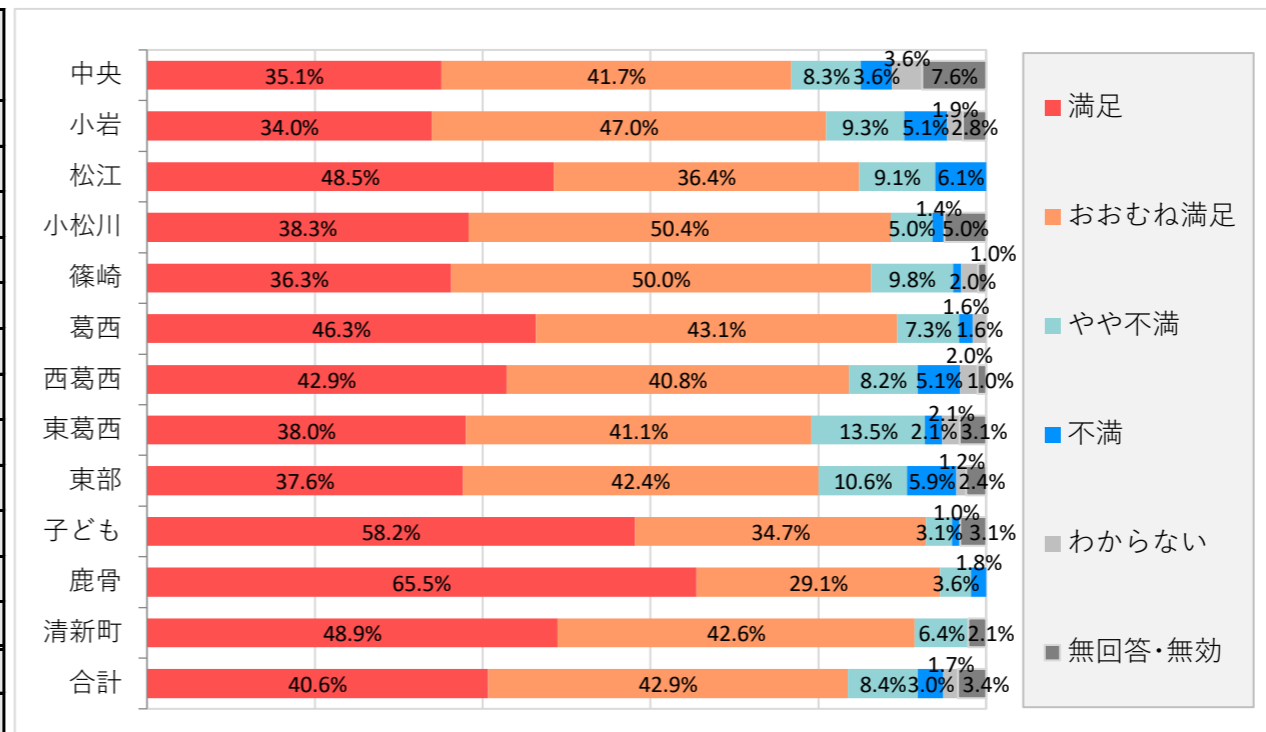

⑧資料の貸出期間 (2週間)

	満足		不満		わからない	無回答・無効
	1	2	3	4		
中央	106	126	25	11	11	23
小岩	73	101	20	11	4	6
松江	16	12	3	2	0	0
小松川	54	71	7	2	0	7
篠崎	37	51	10	1	2	1
葛西	57	53	9	2	2	0
西葛西	42	40	8	5	2	1
東葛西	73	79	26	4	4	6
東部	32	36	9	5	1	2
子ども	57	34	3	1	0	3
鹿骨	36	16	2	1	0	0
清新町	23	20	3	0	0	1
合計	606	639	125	45	26	50
	40.6%	42.9%	8.4%	3.0%	1.7%	3.4%