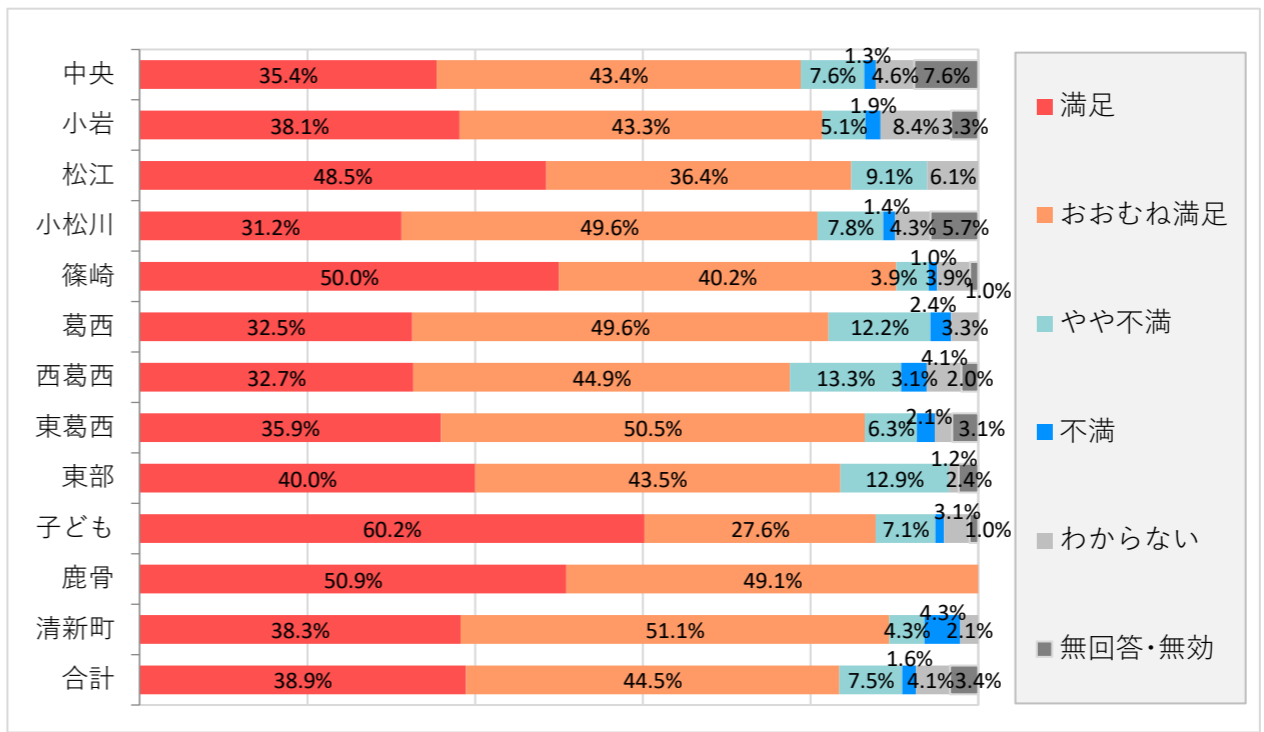

⑯書架の室内表示と探しやすさ（判りやすさ、整理されているか）

	満足		不満			わからない	無回答・無効
	1	2	3	4	5		
中央	107	131	23	4	14	23	
小岩	82	93	11	4	18	7	
松江	16	12	3	0	2	0	
小松川	44	70	11	2	6	8	
篠崎	51	41	4	1	4	1	
葛西	40	61	15	3	4	0	
西葛西	32	44	13	3	4	2	
東葛西	69	97	12	4	4	6	
東部	34	37	11	0	1	2	
子ども	59	27	7	1	3	1	
鹿骨	28	27	0	0	0	0	
清新町	18	24	2	2	1	0	
合計	580	664	112	24	61	50	
	38.9%	44.5%	7.5%	1.6%	4.1%	3.4%