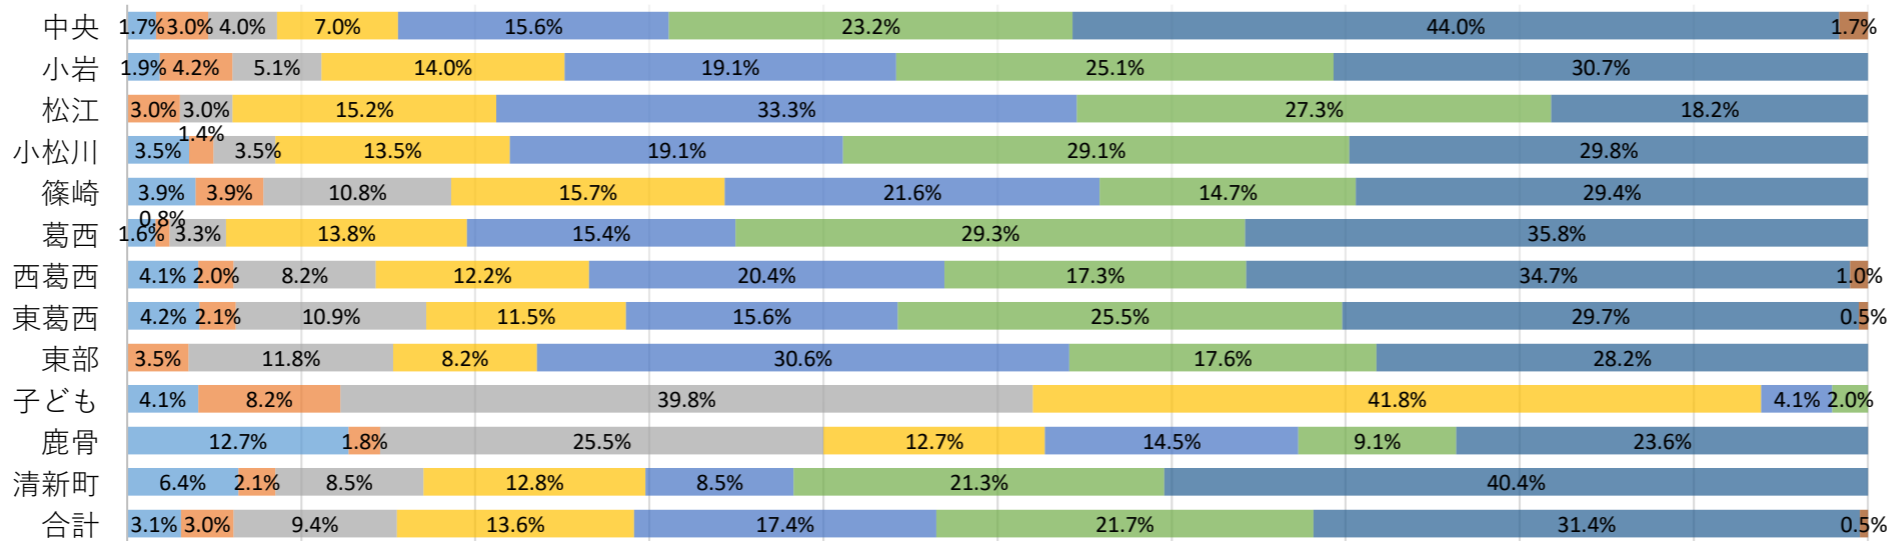

※カラースケールの見方

各館ごとの回答数の割合が高いものほど濃く色付けされています

多い ← 回答数(館ごと) → 少ない

集計結果について

A. お客様について

年代

	19歳以下		20代		30代		40代		50代		60代		70代以上		無回答・無効	
中央	5	1.7%	9	3.0%	12	4.0%	21	7.0%	47	15.6%	70	23.2%	133	44.0%	5	1.7%
小岩	4	1.9%	9	4.2%	11	5.1%	30	14.0%	41	19.1%	54	25.1%	66	30.7%	0	0.0%
松江	0	0.0%	1	3.0%	1	3.0%	5	15.2%	11	33.3%	9	27.3%	6	18.2%	0	0.0%
小松川	5	3.5%	2	1.4%	5	3.5%	19	13.5%	27	19.1%	41	29.1%	42	29.8%	0	0.0%
篠崎	4	3.9%	4	3.9%	11	10.8%	16	15.7%	22	21.6%	15	14.7%	30	29.4%	0	0.0%
葛西	2	1.6%	1	0.8%	4	3.3%	17	13.8%	19	15.4%	36	29.3%	44	35.8%	0	0.0%
西葛西	4	4.1%	2	2.0%	8	8.2%	12	12.2%	20	20.4%	17	17.3%	34	34.7%	1	1.0%
東葛西	8	4.2%	4	2.1%	21	10.9%	22	11.5%	30	15.6%	49	25.5%	57	29.7%	1	0.5%
東部	0	0.0%	3	3.5%	10	11.8%	7	8.2%	26	30.6%	15	17.6%	24	28.2%	0	0.0%
子ども	4	4.1%	8	8.2%	39	39.8%	41	41.8%	4	4.1%	2	2.0%	0	0.0%	0	0.0%
鹿骨	7	12.7%	1	1.8%	14	25.5%	7	12.7%	8	14.5%	5	9.1%	13	23.6%	0	0.0%
清新町	3	6.4%	1	2.1%	4	8.5%	6	12.8%	4	8.5%	10	21.3%	19	40.4%	0	0.0%
合計	46	3.1%	45	3.0%	140	9.4%	203	13.6%	259	17.4%	323	21.7%	468	31.4%	7	0.5%

年代

お住まい

	区内在住		区内在勤		区内在学		区外在住		無回答・無効	
中央	246	81.5%	10	3.3%	4	1.3%	37	12.3%	5	1.7%
小岩	196	91.2%	5	2.3%	0	0.0%	12	5.6%	2	0.9%
松江	29	87.9%	1	3.0%	0	0.0%	2	6.1%	1	3.0%
小松川	131	92.9%	1	0.7%	1	0.7%	6	4.3%	2	1.4%
篠崎	96	94.1%	1	1.0%	1	1.0%	4	3.9%	0	0.0%
葛西	122	99.2%	0	0.0%	0	0.0%	1	0.8%	0	0.0%
西葛西	95	96.9%	0	0.0%	0	0.0%	3	3.1%	0	0.0%
東葛西	183	95.3%	3	1.6%	1	0.5%	4	2.1%	1	0.5%
東部	80	94.1%	2	2.4%	0	0.0%	2	2.4%	1	1.2%
子ども	86	87.8%	1	1.0%	0	0.0%	11	11.2%	0	0.0%
鹿骨	54	98.2%	1	1.8%	0	0.0%	0	0.0%	0	0.0%
清新町	46	97.9%	0	0.0%	0	0.0%	0	0.0%	1	2.1%
合計	1364	91.5%	25	1.7%	7	0.5%	82	5.5%	13	0.9%