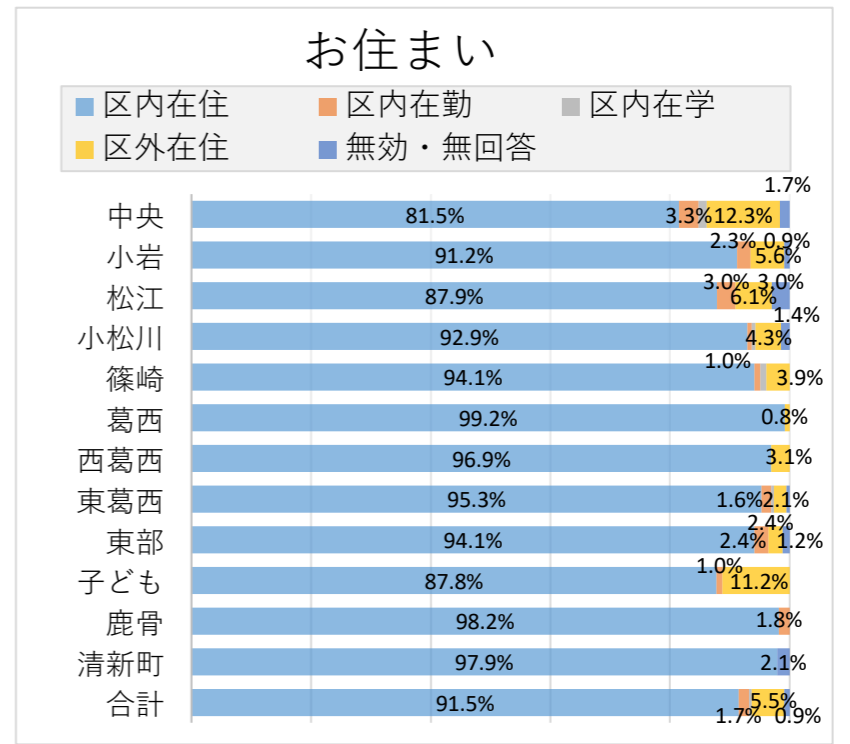

令和6年度 江戸川区立図書館 利用アンケート 報告書

実施について

- ・方法 : 利用者にアンケート用紙を配布し、記入を依頼。
全12館の館毎に配布し、各館で回収。
- ・配布期間 : 令和6年11月18日(月) ~ 11月24日(日)
- ・回収期間 : 令和6年11月18日(月) ~ 12月1日(日)

回答状況

	中央	小岩	松江	小松川	篠崎	葛西	西葛西	東葛西	東部	子ども	鹿骨	清新町	合計
回収数	302	215	33	141	102	123	98	192	85	98	55	47	1,491

※カラースケールの見方

各館ごとの回答数の割合が高いものほど濃く色付けされています

多い ← 回答数(館ごと) → 少ない

集計結果について

A. お客様について

年代

	19歳以下		20代		30代		40代		50代		60代		70代以上		無回答・無効	
中央	5	1.7%	9	3.0%	12	4.0%	21	7.0%	47	15.6%	70	23.2%	133	44.0%	5	1.7%
小岩	4	1.9%	9	4.2%	11	5.1%	30	14.0%	41	19.1%	54	25.1%	66	30.7%	0	0.0%
松江	0	0.0%	1	3.0%	1	3.0%	5	15.2%	11	33.3%	9	27.3%	6	18.2%	0	0.0%
小松川	5	3.5%	2	1.4%	5	3.5%	19	13.5%	27	19.1%	41	29.1%	42	29.8%	0	0.0%
篠崎	4	3.9%	4	3.9%	11	10.8%	16	15.7%	22	21.6%	15	14.7%	30	29.4%	0	0.0%
葛西	2	1.6%	1	0.8%	4	3.3%	17	13.8%	19	15.4%	36	29.3%	44	35.8%	0	0.0%
西葛西	4	4.1%	2	2.0%	8	8.2%	12	12.2%	20	20.4%	17	17.3%	34	34.7%	1	1.0%
東葛西	8	4.2%	4	2.1%	21	10.9%	22	11.5%	30	15.6%	49	25.5%	57	29.7%	1	0.5%
東部	0	0.0%	3	3.5%	10	11.8%	7	8.2%	26	30.6%	15	17.6%	24	28.2%	0	0.0%
子ども	4	4.1%	8	8.2%	39	39.8%	41	41.8%	4	4.1%	2	2.0%	0	0.0%	0	0.0%
鹿骨	7	12.7%	1	1.8%	14	25.5%	7	12.7%	8	14.5%	5	9.1%	13	23.6%	0	0.0%
清新町	3	6.4%	1	2.1%	4	8.5%	6	12.8%	4	8.5%	10	21.3%	19	40.4%	0	0.0%
合計	46	3.1%	45	3.0%	140	9.4%	203	13.6%	259	17.4%	323	21.7%	468	31.4%	7	0.5%

年代

お住まい

	区内在住		区内在勤		区内在学		区外在住		無回答・無効	
中央	246	81.5%	10	3.3%	4	1.3%	37	12.3%	5	1.7%
小岩	196	91.2%	5	2.3%	0	0.0%	12	5.6%	2	0.9%
松江	29	87.9%	1	3.0%	0	0.0%	2	6.1%	1	3.0%
小松川	131	92.9%	1	0.7%	1	0.7%	6	4.3%	2	1.4%
篠崎	96	94.1%	1	1.0%	1	1.0%	4	3.9%	0	0.0%
葛西	122	99.2%	0	0.0%	0	0.0%	1	0.8%	0	0.0%
西葛西	95	96.9%	0	0.0%	0	0.0%	3	3.1%	0	0.0%
東葛西	183	95.3%	3	1.6%	1	0.5%	4	2.1%	1	0.5%
東部	80	94.1%	2	2.4%	0	0.0%	2	2.4%	1	1.2%
子ども	86	87.8%	1	1.0%	0	0.0%	11	11.2%	0	0.0%
鹿骨	54	98.2%	1	1.8%	0	0.0%	0	0.0%	0	0.0%
清新町	46	97.9%	0	0.0%	0	0.0%	0	0.0%	1	2.1%
合計	1364	91.5%	25	1.7%	7	0.5%	82	5.5%	13	0.9%