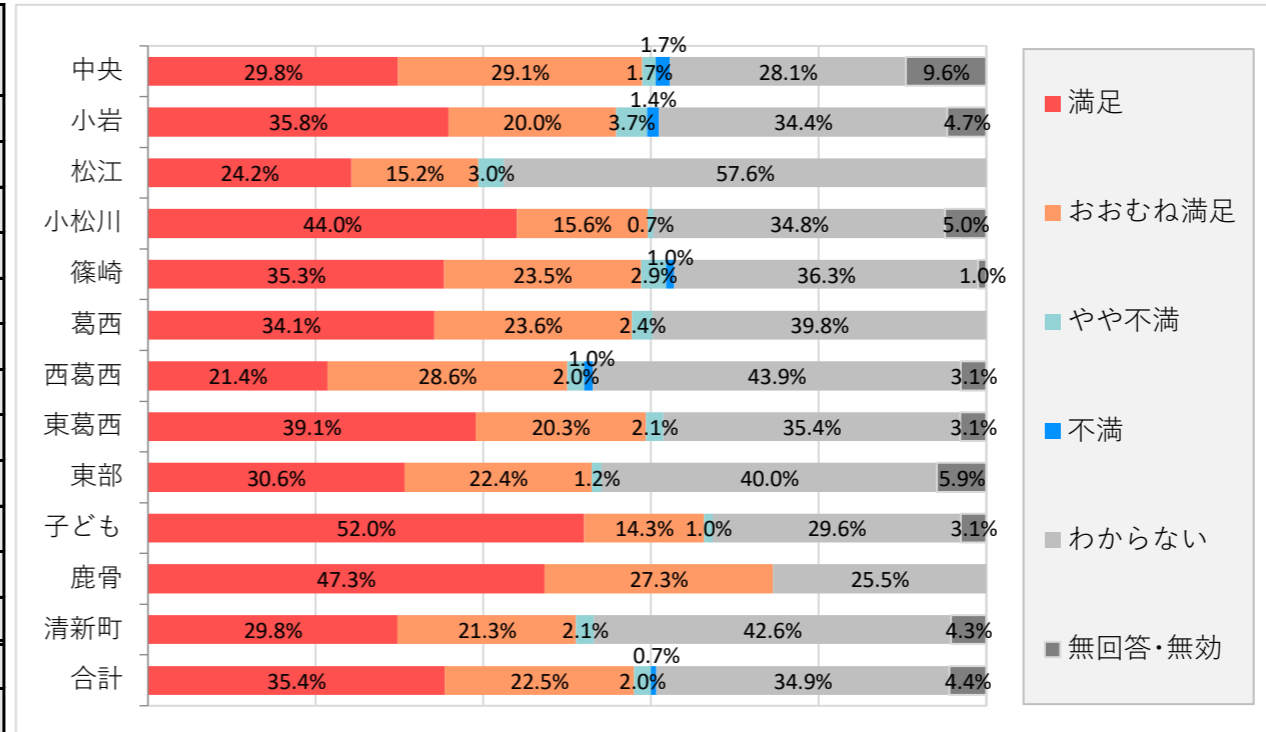

【2】スタッフの接遇・サービスレベル

⑤職員の態度・言葉づかい・身だしなみ

	満足		不満		わからない	無回答・無効
	1	2	3	4		
中央	166	109	7	8	3	9
小岩	135	68	6	2	2	2
松江	21	10	0	1	1	0
小松川	105	30	2	1	0	3
篠崎	61	36	3	0	2	0
葛西	84	39	0	0	0	0
西葛西	57	36	2	2	0	1
東葛西	123	56	7	2	1	3
東部	54	29	2	0	0	0
子ども	77	19	0	1	0	1
鹿骨	41	14	0	0	0	0
清新町	29	15	2	1	0	0
合計	953	461	31	18	9	19
	63.9%	30.9%	2.1%	1.2%	0.6%	1.3%

⑥レファレンスサービス (調べ物のお手伝い、資料案内)

	満足		不満		わからない	無回答・無効
	1	2	3	4		
中央	90	88	5	5	85	29
小岩	77	43	8	3	74	10
松江	8	5	1	0	19	0
小松川	62	22	1	0	49	7
篠崎	36	24	3	1	37	1
葛西	42	29	3	0	49	0
西葛西	21	28	2	1	43	3
東葛西	75	39	4	0	68	6
東部	26	19	1	0	34	5
子ども	51	14	1	0	29	3
鹿骨	26	15	0	0	14	0
清新町	14	10	1	0	20	2
合計	528	336	30	10	521	66
	35.4%	22.5%	2.0%	0.7%	34.9%	4.4%