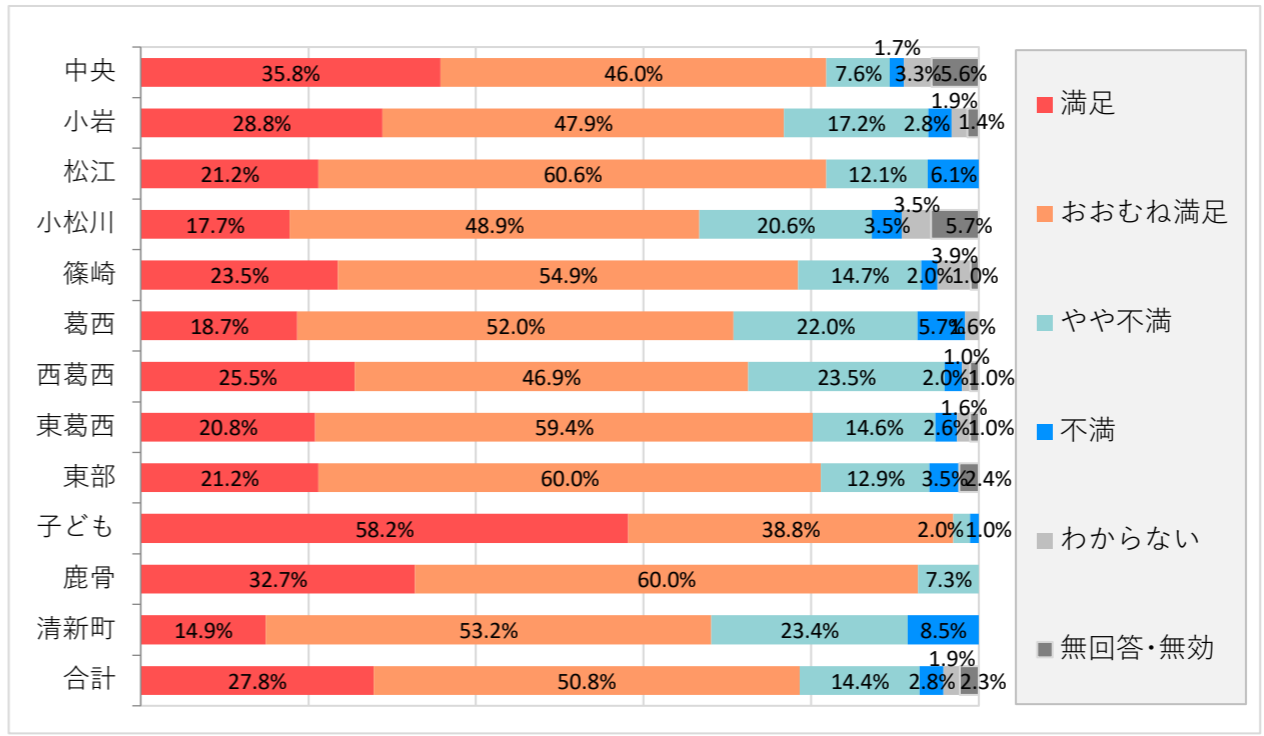

来館目的

	図書館資料の貸出・返却		図書館資料の予約		イベント等の参加		調べ物をする		インターネットの利用		館内で資料を読む		Wi-Fi、持ち込みPC席、閲覧席などの設備利用		無回答・無効	
中央	229	48.9%	35	7.5%	64	13.7%	35	7.5%	12	2.6%	58	12.4%	21	4.5%	14	3.0%
小岩	202	60.3%	31	9.3%	10	3.0%	24	7.2%	6	1.8%	46	13.7%	14	4.2%	2	0.6%
松江	32	65.3%	5	10.2%	0	0.0%	3	6.1%	0	0.0%	8	16.3%	1	2.0%	0	0.0%
小松川	134	60.9%	21	9.5%	13	5.9%	10	4.5%	1	0.5%	31	14.1%	5	2.3%	5	2.3%
篠崎	92	55.1%	16	9.6%	3	1.8%	16	9.6%	3	1.8%	22	13.2%	14	8.4%	1	0.6%
葛西	118	65.2%	11	6.1%	8	4.4%	13	7.2%	1	0.6%	22	12.2%	6	3.3%	2	1.1%
西葛西	91	58.0%	14	8.9%	9	5.7%	6	3.8%	4	2.5%	26	16.6%	5	3.2%	2	1.3%
東葛西	185	62.9%	21	7.1%	17	5.8%	13	4.4%	4	1.4%	45	15.3%	6	2.0%	3	1.0%
東部	83	59.7%	12	8.6%	8	5.8%	11	7.9%	1	0.7%	19	13.7%	4	2.9%	1	0.7%
子ども	95	69.9%	6	4.4%	21	15.4%	1	0.7%	1	0.7%	11	8.1%	0	0.0%	1	0.7%
鹿骨	53	62.4%	6	7.1%	7	8.2%	7	8.2%	0	0.0%	12	14.1%	0	0.0%	0	0.0%
清新町	43	63.2%	9	13.2%	0	0.0%	1	1.5%	1	1.5%	13	19.1%	1	1.5%	0	0.0%
合計	1357	59.0%	187	8.1%	160	7.0%	140	6.1%	34	1.5%	313	13.6%	77	3.3%	31	1.3%

来館目的

B. 図書館の利用満足度

【1】所蔵資料

①本・新刊書・調べものに役立つ本などの充実度

	満足		不満		わからない	無回答・無効
	1	2	3	4		
中央	108	139	23	5	10	17
小岩	62	103	37	6	4	3
松江	7	20	4	2	0	0
小松川	25	69	29	5	5	8
篠崎	24	56	15	2	4	1
葛西	23	64	27	7	2	0
西葛西	25	46	23	2	1	1
東葛西	40	114	28	5	3	2
東部	18	51	11	3	0	2
子ども	57	38	2	1	0	0
鹿骨	18	33	4	0	0	0
清新町	7	25	11	4	0	0
合計	414	758	214	42	29	34
	27.8%	50.8%	14.4%	2.8%	1.9%	2.3%

②雑誌・新聞の充実度

	満足		不満		わからない	無回答・無効
	1	2	3	4		
中央	76	112	10	4	71	29
小岩	48	81	21	3	53	9
松江	6	11	2	1	13	0
小松川	17	45	17	1	49	12
篠崎	27	39	4	1	27	4
葛西	19	39	10	2	53	0
西葛西	16	39	7	1	31	4
東葛西	39	83	9	1	55	5
東部	12	37	4	1	27	4
子ども	28	21	8	1	38	2
鹿骨	10	25	3	0	17	0
清新町	7	15	4	1	17	3
合計	305	547	99	17	451	72
	20.5%	36.7%	6.6%	1.1%	30.2%	4.8%