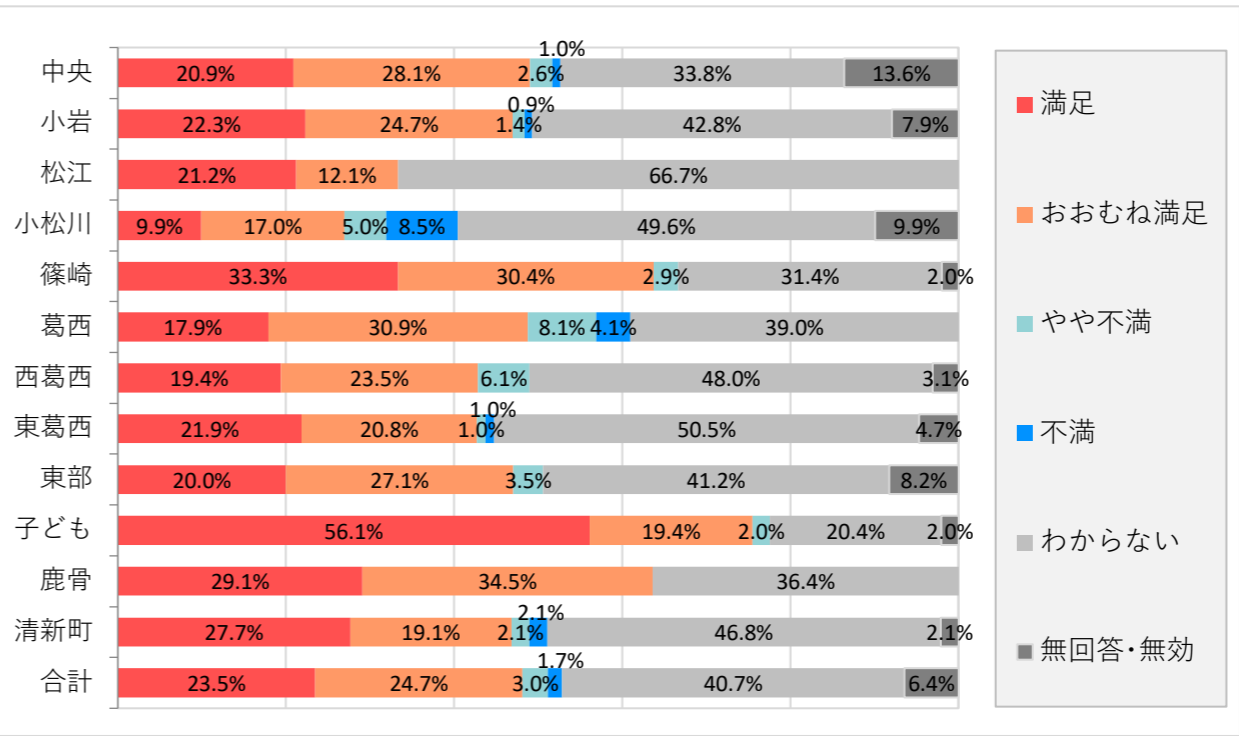

⑰バリアフリー対応（車椅子での通行など）

	満足		不満		わからない	無回答・無効
	1	2	3	4		
中央	63	85	8	3	102	41
小岩	48	53	3	2	92	17
松江	7	4	0	0	22	0
小松川	14	24	7	12	70	14
篠崎	34	31	3	0	32	2
葛西	22	38	10	5	48	0
西葛西	19	23	6	0	47	3
東葛西	42	40	2	2	97	9
東部	17	23	3	0	35	7
子ども	55	19	2	0	20	2
鹿骨	16	19	0	0	20	0
清新町	13	9	1	1	22	1
合計	350	368	45	25	607	96
	23.5%	24.7%	3.0%	1.7%	40.7%	6.4%