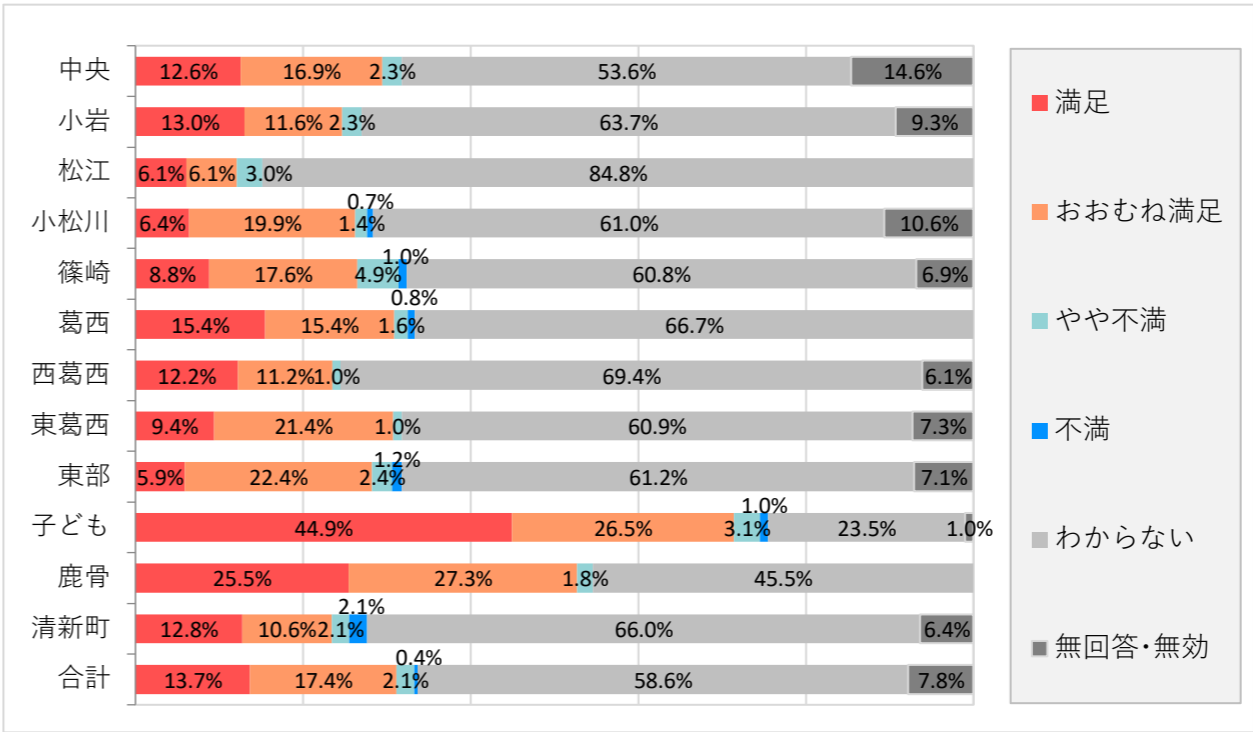

⑨図書館の開館時間

	満足		不満		わからない	無回答・無効
	1	2	3	4		
中央	167	94	7	6	7	21
小岩	124	77	2	5	3	4
松江	24	7	0	0	0	2
小松川	93	39	1	0	1	7
篠崎	61	33	6	0	2	0
葛西	82	39	0	0	2	0
西葛西	55	34	6	1	1	1
東葛西	123	61	2	1	2	3
東部	53	27	2	0	1	2
子ども	60	27	6	1	1	3
鹿骨	31	19	5	0	0	0
清新町	33	11	2	0	0	1
合計	906	468	39	14	20	44
	60.8%	31.4%	2.6%	0.9%	1.3%	3.0%

【3】イベント・行事

⑩児童向けお話し会、行事など

	満足		不満		わからない	無回答・無効
	1	2	3	4		
中央	38	51	7	0	162	44
小岩	28	25	5	0	137	20
松江	2	2	1	0	28	0
小松川	9	28	2	1	86	15
篠崎	9	18	5	1	62	7
葛西	19	19	2	1	82	0
西葛西	12	11	1	0	68	6
東葛西	18	41	2	0	117	14
東部	5	19	2	1	52	6
子ども	44	26	3	1	23	1
鹿骨	14	15	1	0	25	0
清新町	6	5	1	1	31	3
合計	204	260	32	6	873	116
	13.7%	17.4%	2.1%	0.4%	58.6%	7.8%