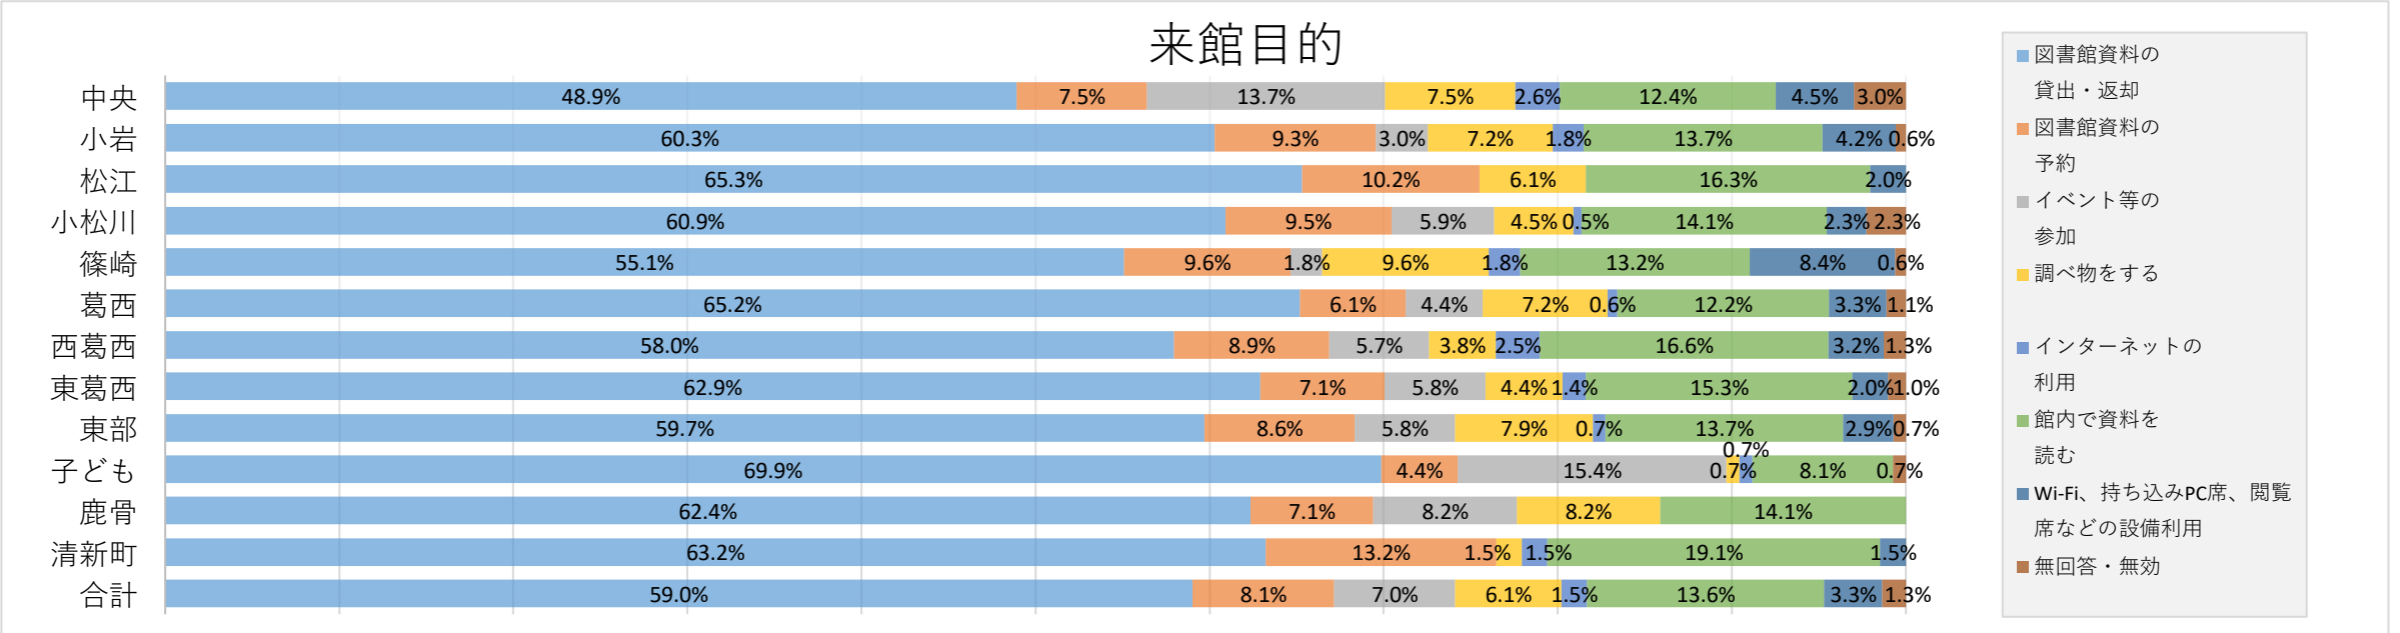

来館目的

	図書館資料の貸出・返却		図書館資料の予約		イベント等の参加		調べ物をする		インターネットの利用		館内で資料を読む		Wi-Fi、持ち込みPC席、閲覧席などの設備利用		無回答・無効	
中央	229	48.9%	35	7.5%	64	13.7%	35	7.5%	12	2.6%	58	12.4%	21	4.5%	14	3.0%
小岩	202	60.3%	31	9.3%	10	3.0%	24	7.2%	6	1.8%	46	13.7%	14	4.2%	2	0.6%
松江	32	65.3%	5	10.2%	0	0.0%	3	6.1%	0	0.0%	8	16.3%	1	2.0%	0	0.0%
小松川	134	60.9%	21	9.5%	13	5.9%	10	4.5%	1	0.5%	31	14.1%	5	2.3%	5	2.3%
篠崎	92	55.1%	16	9.6%	3	1.8%	16	9.6%	3	1.8%	22	13.2%	14	8.4%	1	0.6%
葛西	118	65.2%	11	6.1%	8	4.4%	13	7.2%	1	0.6%	22	12.2%	6	3.3%	2	1.1%
西葛西	91	58.0%	14	8.9%	9	5.7%	6	3.8%	4	2.5%	26	16.6%	5	3.2%	2	1.3%
東葛西	185	62.9%	21	7.1%	17	5.8%	13	4.4%	4	1.4%	45	15.3%	6	2.0%	3	1.0%
東部	83	59.7%	12	8.6%	8	5.8%	11	7.9%	1	0.7%	19	13.7%	4	2.9%	1	0.7%
子ども	95	69.9%	6	4.4%	21	15.4%	1	0.7%	1	0.7%	11	8.1%	0	0.0%	1	0.7%
鹿骨	53	62.4%	6	7.1%	7	8.2%	7	8.2%	0	0.0%	12	14.1%	0	0.0%	0	0.0%
清新町	43	63.2%	9	13.2%	0	0.0%	1	1.5%	1	1.5%	13	19.1%	1	1.5%	0	0.0%
合計	1357	59.0%	187	8.1%	160	7.0%	140	6.1%	34	1.5%	313	13.6%	77	3.3%	31	1.3%

来館目的