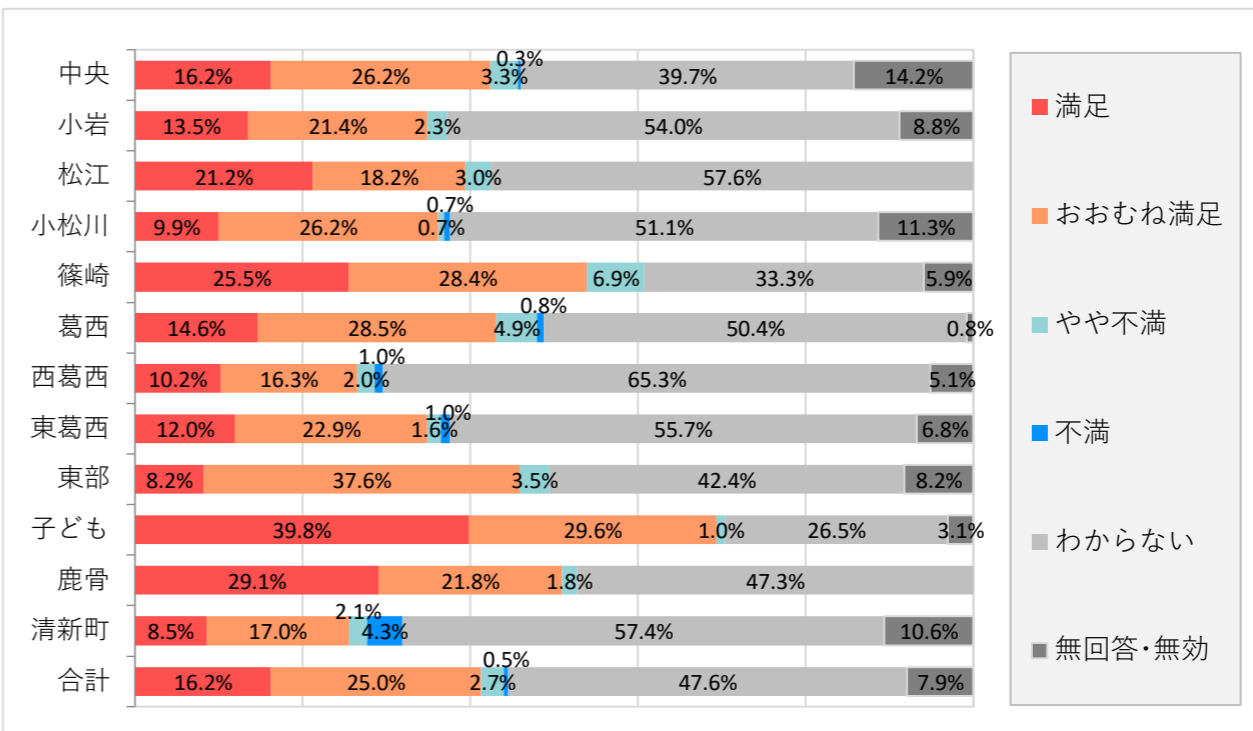

⑫企画展示

	満足		不満		わからない	無回答・無効
	1	2	3	4		
中央	49	79	10	1	120	43
小岩	29	46	5	0	116	19
松江	7	6	1	0	19	0
小松川	14	37	1	1	72	16
篠崎	26	29	7	0	34	6
葛西	18	35	6	1	62	1
西葛西	10	16	2	1	64	5
東葛西	23	44	3	2	107	13
東部	7	32	3	0	36	7
子ども	39	29	1	0	26	3
鹿骨	16	12	1	0	26	0
清新町	4	8	1	2	27	5
合計	242	373	41	8	709	118
	16.2%	25.0%	2.7%	0.5%	47.6%	7.9%