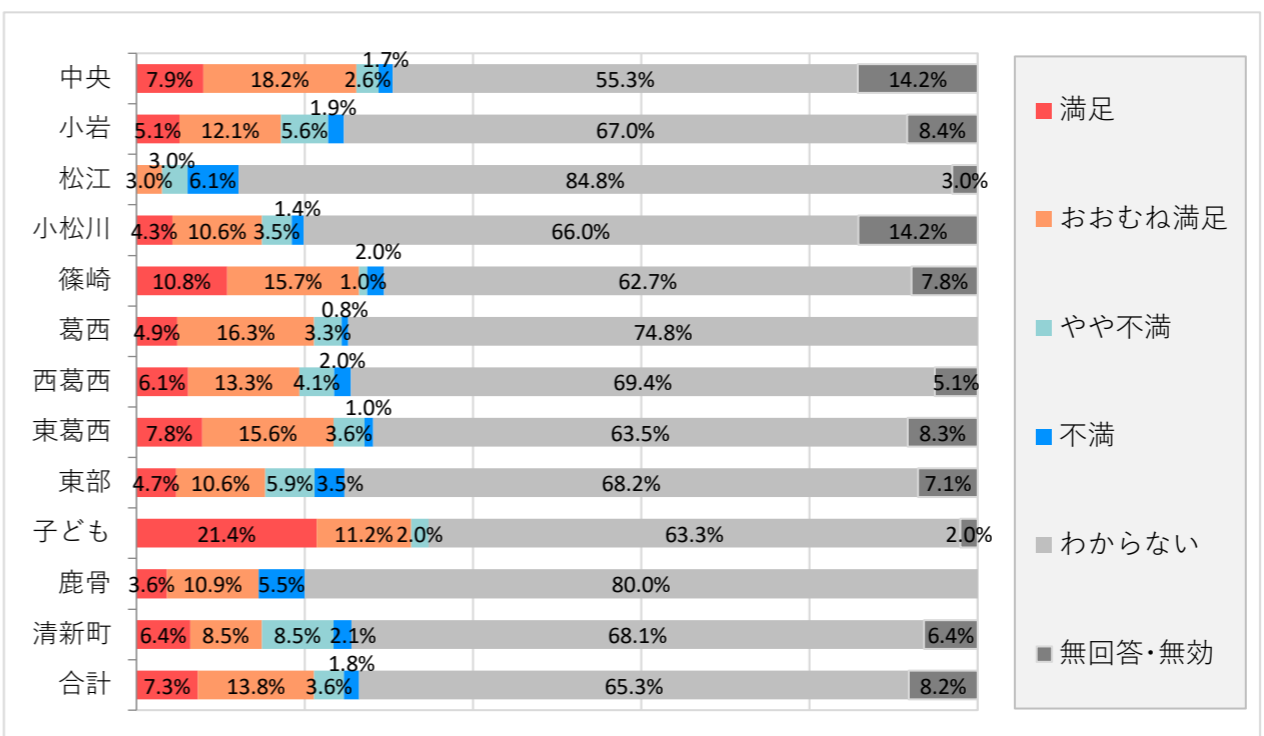

④視聴覚資料 (CD、DVD) の充実度

	満足		不満		わからない	無回答・無効
	1	2	3	4		
中央	24	55	8	5	167	43
小岩	11	26	12	4	144	18
松江	0	1	1	2	28	1
小松川	6	15	5	2	93	20
篠崎	11	16	1	2	64	8
葛西	6	20	4	1	92	0
西葛西	6	13	4	2	68	5
東葛西	15	30	7	2	122	16
東部	4	9	5	3	58	6
子ども	21	11	2	0	62	2
鹿骨	2	6	0	3	44	0
清新町	3	4	4	1	32	3
合計	109	206	53	27	974	122
	7.3%	13.8%	3.6%	1.8%	65.3%	8.2%