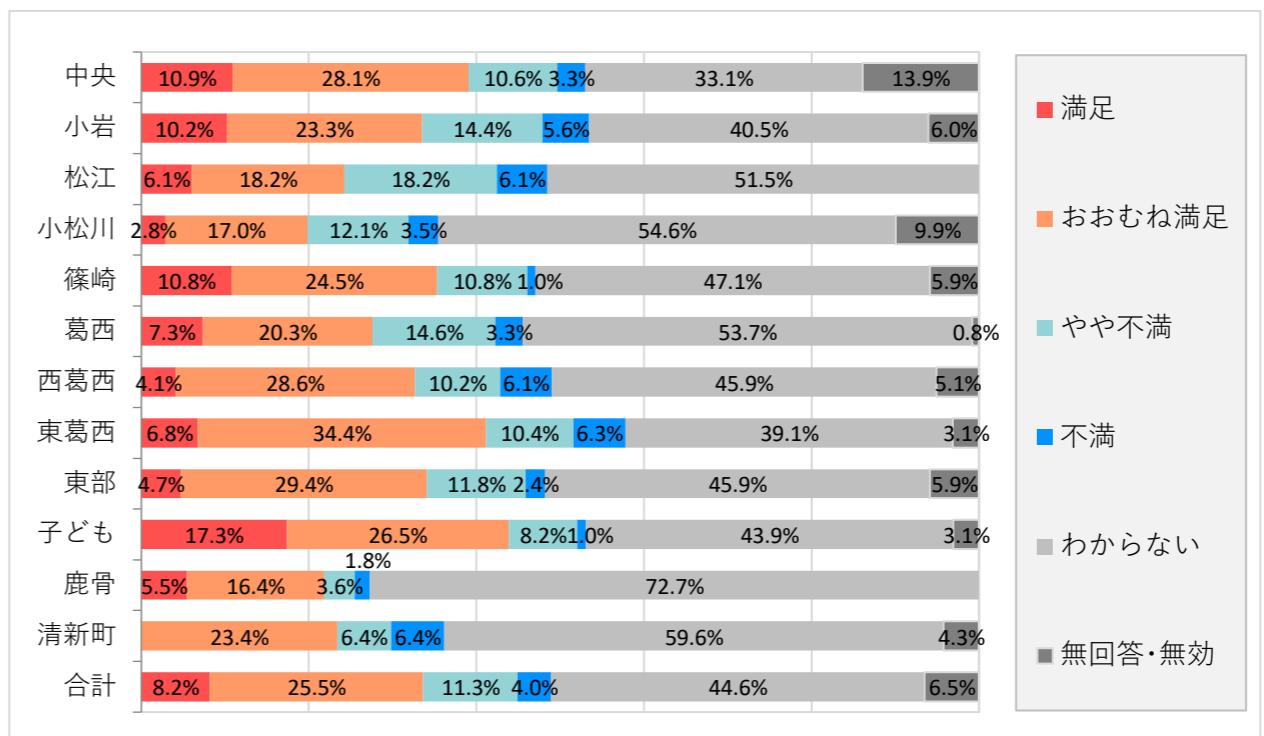

③電子図書サービスの充実度

	満足		不満		わからない	無回答・無効
	1	2	3	4		
中央	33	85	32	10	100	42
小岩	22	50	31	12	87	13
松江	2	6	6	2	17	0
小松川	4	24	17	5	77	14
篠崎	11	25	11	1	48	6
葛西	9	25	18	4	66	1
西葛西	4	28	10	6	45	5
東葛西	13	66	20	12	75	6
東部	4	25	10	2	39	5
子ども	17	26	8	1	43	3
鹿骨	3	9	2	1	40	0
清新町	0	11	3	3	28	2
合計	122	380	168	59	665	97
	8.2%	25.5%	11.3%	4.0%	44.6%	6.5%