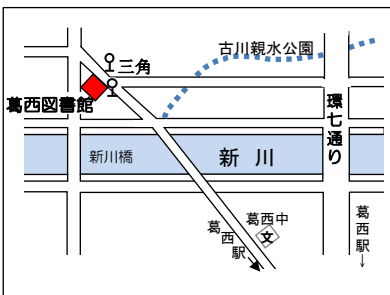

⑦ 葛西図書館

都営バス 錦25 平23甲 三角下車