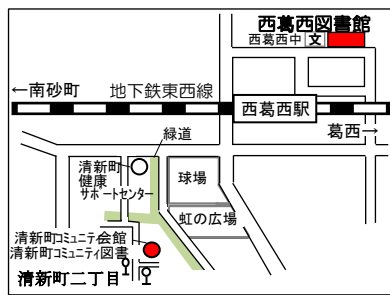

## ⑥ 篠崎図書館

都営新宿線 篠崎駅西口直結  
 篠崎文化プラザ 3階

## ⑦ 葛西図書館

都営バス 錦25 平23甲 三角下車

## ⑧ 西葛西図書館

地下鉄東西線 西葛西駅 徒歩5分