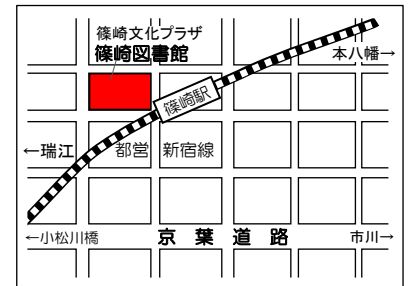

## ③ 松江図書館

都営バス 新小22 新小29 } 松江下車 徒歩1分  
 平23 亀26

## ④ 小松川図書館

JR平井駅 徒歩15分  
 都営バス 平23 錦25 錦27 亀26 } 小松川三丁目下車 徒歩5分  
 平28(東大島駅から)

## ⑥ 篠崎図書館

都営新宿線 篠崎駅西口直結  
 篠崎文化プラザ 3階