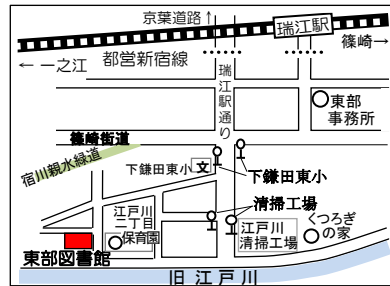

⑤ 東部図書館

都営新宿線 瑞江駅 徒歩20分
京成バス 小73 小76 } 下鎌田東小学校下車 徒歩5分
(江戸川清掃工場)