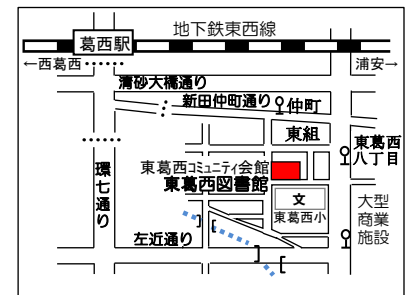

⑨ 東葛西図書館

都営バス 葛西21 東葛西八丁目下車 徒歩4分
葛西22 仲町東組下車 徒歩4分