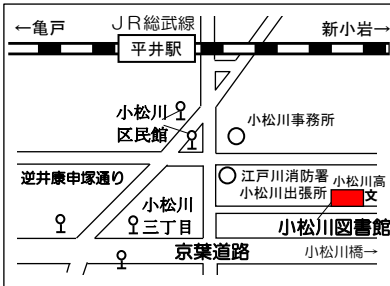

④ 小松川図書館

JR平井駅 徒歩15分
都営バス 平23 錦25 錦27 亀26 } 小松川三丁目下車 徒歩5分
平28(東大島駅から)