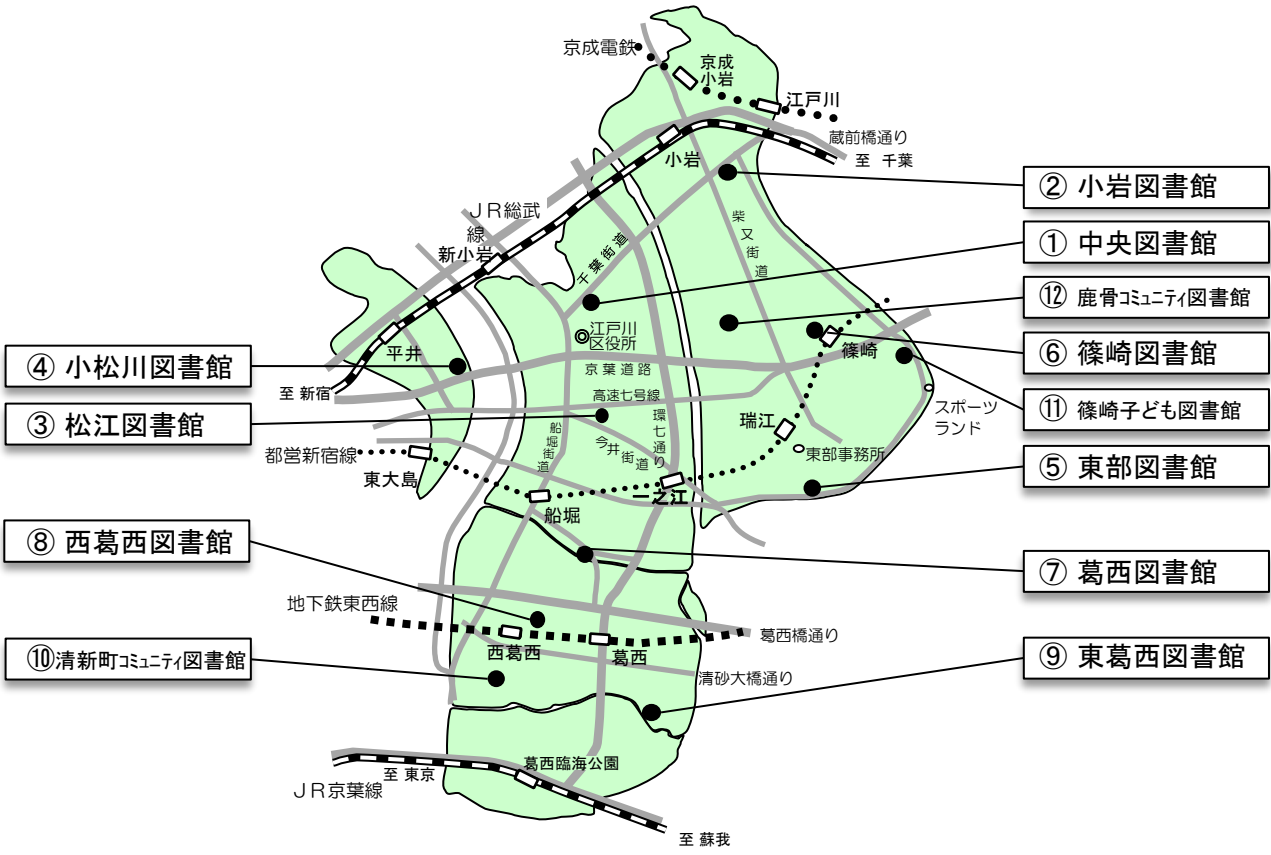

# 江戸川区立図書館マップ

図書館名 電話番号	施設設備等
① 中央図書館 03-3656-6211	地下19台(有料)   1台 データベース/インターネット閲覧席 持ち込みパソコン利用席
② 小岩図書館 03-3672-0251	※  (92台 バイク5台)  9台   1台 データベース/インターネット閲覧席 持ち込みパソコン利用席
③ 松江図書館 03-3654-7251	※    1台 インターネット閲覧タブレット(データベースの閲覧はできません)
④ 小松川図書館 03-3684-6381	 インターネット閲覧タブレット(データベースの閲覧はできません) 持ち込みパソコン利用席
⑤ 東部図書館 03-5666-1022	7台   1台 データベース/インターネット閲覧席 持ち込みパソコン利用席
⑥ 篠崎図書館 03-3670-9102	※ データベース/インターネット閲覧席 持ち込みパソコン利用席
⑦ 葛西図書館 03-3687-6811	7台   1台 データベース/インターネット閲覧席 持ち込みパソコン利用席
⑧ 西葛西図書館 03-5658-0751	 データベース/インターネット閲覧席 持ち込みパソコン利用席
⑨ 東葛西図書館 03-5658-4008	※   11台   1台 データベース/インターネット閲覧席
⑩ 清新町コミュニティ図書館 03-3878-1926	※ インターネット閲覧タブレット(データベースの閲覧はできません)
⑪ 篠崎子ども図書館 03-5664-2011	※   4台   1台 インターネット閲覧席
⑫ 鹿骨コミュニティ図書館 03-3678-6891	※   40台   2台

# 江戸川区立図書館 各館周辺図