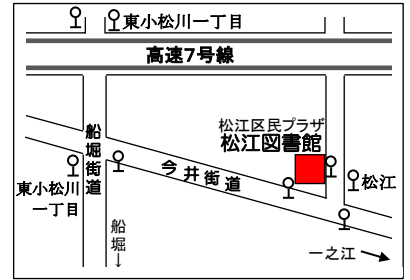

③ 松江図書館

都営バス 新小22 新小29 } 松江下車 徒歩1分
平23 亀26