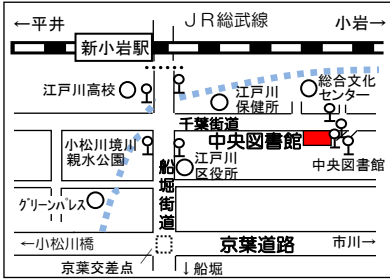

江戸川区立図書館 各館周辺図

① 中央図書館

都営バス 新小21 新小22 } 江戸川区役所下車 徒歩5分
都営バス 錦27 } 江戸川文化センター下車
京成タウンバス 小74