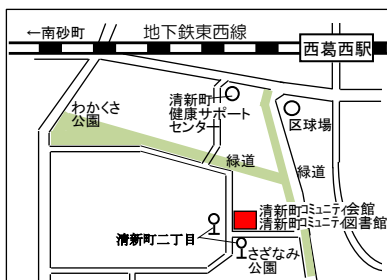

⑩ 清新町コミュニティ図書館

地下鉄東西線 西葛西駅 徒歩15分
都営バス 西葛27 } 清新町二丁目下車 徒歩1分