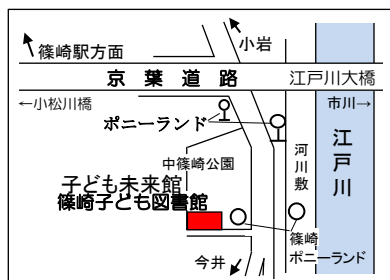

⑪ 篠崎子ども図書館

京成バス 小72 新小71 篠01 } ポニーランド下車 徒歩2分