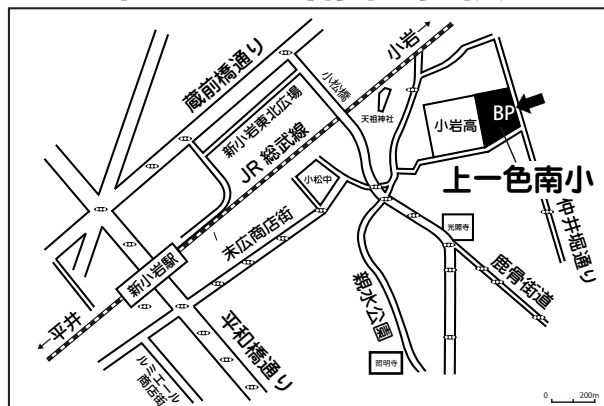

江戸川区立図書館サテライト 各校周辺図

学校名	住所	担当館	担当館電話番号
①北小岩小学校	北小岩 2-15-1	小岩図書館	03-3672-0251
②南小岩小学校	南小岩 4-16-1	小岩図書館	03-3672-0251
③上一色南小学校	本一色 3-28-24	中央図書館	03-3656-6211
④平井小学校	平井 6-35-1	小松川図書館	03-3684-6381
⑤春江小学校	瑞江 1-3-30	東部図書館	03-5666-1022
⑥松江第五中学校	一之江 6-18-1	松江図書館	03-3654-7251
⑦船堀小学校	船堀 2-22-22	葛西図書館	03-3687-6811
⑧第五葛西小学校	北葛西 2-13-33	葛西図書館	03-3687-6811
⑨第二葛西小学校	東葛西 6-33-1	東葛西図書館	03-5658-4008
⑩南葛西小学校	南葛西 5-10-1	東葛西図書館	03-5658-4008

①北小岩小学校

②南小岩小学校

③上一色南小学校

④平井小学校

BP：ブックポスト

➡：ご利用入口