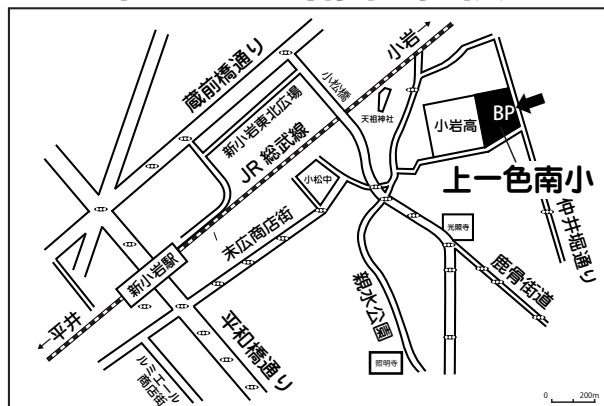

江戸川区立図書館サテライト 各校周辺図

学校名	住所	担当館	担当館電話番号
①北小岩小学校	北小岩 2-15-1	小岩図書館	03-3672-0251
②南小岩小学校	南小岩 4-16-1 2階	小岩図書館	03-3672-0251
③上一色南小学校	本一色 3-28-24	中央図書館	03-3656-6211
④平井小学校	平井 6-35-1	小松川図書館	03-3684-6381
⑤春江小学校	瑞江 1-3-30 3階	東部図書館	03-5666-1022
⑥松江第五中学校	一之江 6-18-1 3階	松江図書館	03-3654-7251
⑦船堀小学校	船堀 2-22-22	葛西図書館	03-3687-6811
⑧第五葛西小学校	北葛西 2-13-3	葛西図書館	03-3687-6811
⑨第二葛西小学校	東葛西 6-33-1	東葛西図書館	03-5658-4008
⑩南葛西小学校	南葛西 5-10-1	東葛西図書館	03-5658-4008

①北小岩小学校

②南小岩小学校

③上一色南小学校

④平井小学校

BP：ブックポスト

➡：ご利用入口