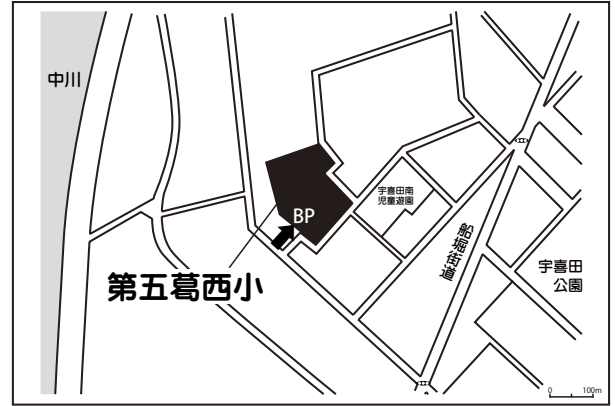

⑤ 春江小学校

⑥ 松江第五中学校

⑦ 船堀小学校

⑧ 第五葛西小学校

⑨ 第二葛西小学校

⑩ 南葛西小学校

BP：ブックポスト

➡：ご利用入口